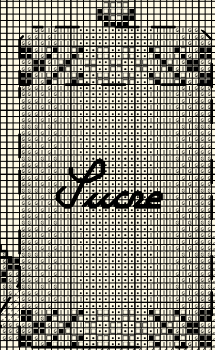

# la confiture

la gelée

la gelée

gelée

la gelée

la gelée

la gelée

la gelée

la gelée

DMC		
II	Beaver Grey med	647
III	Beaver Grey med	647
↗	Beaver Grey med	647(1/2 pt de croix)
M	Drab Brown dk	611
G	Pearl Grey vy lt	762
↖	Drab Brown dk	611(1/2 pt de croix)
◇	Brown vy lt	435
◇	Tan med	436
8	Tan med lt	437
	Tan lt	738
↙	Sportsman Flesh	945
↘	Orange Spice dk	720
▲	Golden Brown lt	977
+	Tangerine lt	742
↖	Yellow lt	744
◎	Old Gold lt	676
c	Old Gold vy lt	677
▼	Purple dk	327
z	Purple dk	327(1/2 pt de croix)
▽	Violet lt	554
Z	Plum lt	3688
U	Plum vy lt	3689
^	Terracotta lt	758
x	Hunter Green dk	3345
↖	Hunter Green med	3346
↖	Hunter Green med	3346(1/2 pt de croix)
⊗	Hunter Green lt	3347
○	Hunter Green vy lt	3348
·	Hunter Green vy lt	3348(1/2 pt de croix)
///	Coral vy dk	817
&	Coral med	350
·	Coral med	350
⊗	Garnet vy dk	902
///	Shell Pink vy dk	221
†	Salmon vy dk	347
S	Coral lt	351
/	Christmas Red bright	666
R	Christmas Red bright	666
▲	Red vy dk	498
■	Cornflower Blue vy dk	791
□	Delft dk	798
	Ecru	ECRUT
.	White	BLANC

## Points arrière

— — — — —	Beaver Grey med	647
—— — — —	Beaver Grey med	647
—— — — —	Brown vy lt	435
-----	Tan med	436
- - - - -	Hunter Green dk	3345
- - - - -	Hunter Green lt	3347
- - - - -	Hunter Green vy lt	3348
—— — — —	Delft dk	798
- - - - -	Hunter Green dk	3345
—— — — —	Hunter Green lt	3347

Nombre de points : 235 x 265

Taille du dessin : 29.8 x 33.7 cm à 79 pts/10cm

Dessiné par: bonheur des dames