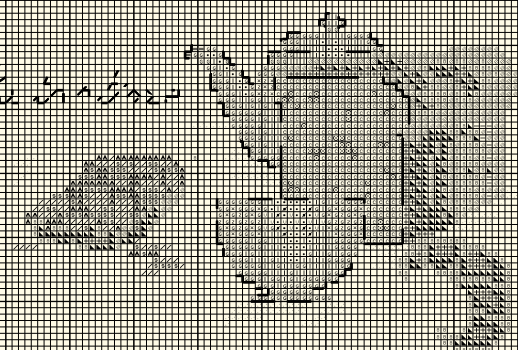

# la confiture

la gelée

la gelée

gelée

la gelée

la gelée

la gelée

la gelée

la gelée

DMC		
II	Beaver Grey med	647
III	Beaver Grey med	647
↗	Beaver Grey med	647(1/2 pt de croix)
M	Drab Brown dk	611
G	Pearl Grey vy lt	762
↖	Drab Brown dk	611(1/2 pt de croix)
◇	Brown vy lt	435
◇	Tan med	436
8	Tan med lt	437
	Tan lt	738
↙	Sportsman Flesh	945
↘	Orange Spice dk	720
▲	Golden Brown lt	977
+	Tangerine lt	742
↖	Yellow lt	744
◎	Old Gold lt	676
c	Old Gold vy lt	677
▼	Purple dk	327
z	Purple dk	327(1/2 pt de croix)
▽	Violet lt	554
Z	Plum lt	3688
U	Plum vy lt	3689
^	Terracotta lt	758
x	Hunter Green dk	3345
↖	Hunter Green med	3346
↖	Hunter Green med	3346(1/2 pt de croix)
⊗	Hunter Green lt	3347
○	Hunter Green vy lt	3348
·	Hunter Green vy lt	3348(1/2 pt de croix)
///	Coral vy dk	817
&	Coral med	350
·	Coral med	350
⊗	Garnet vy dk	902
///	Shell Pink vy dk	221
†	Salmon vy dk	347
S	Coral lt	351
/	Christmas Red bright	666
R	Christmas Red bright	666
▲	Red vy dk	498
■	Cornflower Blue vy dk	791
□	Delft dk	798
	Ecru	ECRUT
.	White	BLANC

## Points arrière

— — — — —	Beaver Grey med	647
—— — — —	Beaver Grey med	647
—— — — —	Brown vy lt	435
-----	Tan med	436
- - - - -	Hunter Green dk	3345
- - - - -	Hunter Green lt	3347
- - - - -	Hunter Green vy lt	3348
—— — — —	Delft dk	798
- - - - -	Hunter Green dk	3345
—— — — —	Hunter Green lt	3347

Nombre de points : 235 x 265

Taille du dessin : 29.8 x 33.7 cm à 79 pts/10cm

Dessiné par: bonheur des dames