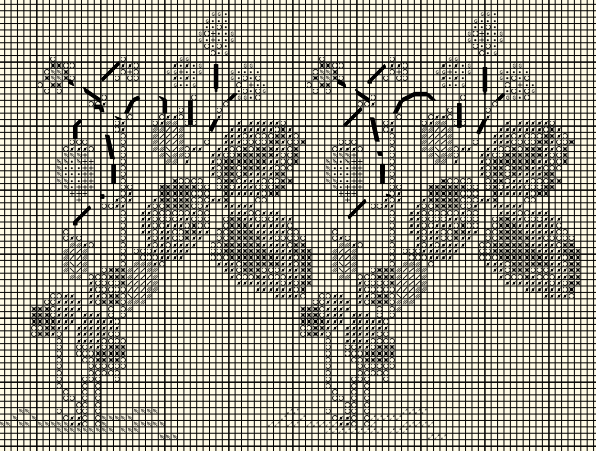

# la confiture

la gelée

la gelée

gelée

la gelée

la gelée

la gelée

la gelée

la gelée

DMC		
II	Beaver Grey med	647
III	Beaver Grey med	647
↗	Beaver Grey med	647(1/2 pt de croix)
M	Drab Brown dk	611
G	Pearl Grey vy lt	762
↖	Drab Brown dk	611(1/2 pt de croix)
◇	Brown vy lt	435
◇	Tan med	436
8	Tan med lt	437
	Tan lt	738
↙	Sportsman Flesh	945
↘	Orange Spice dk	720
▲	Golden Brown lt	977
+	Tangerine lt	742
↖	Yellow lt	744
◎	Old Gold lt	676
c	Old Gold vy lt	677
▼	Purple dk	327
z	Purple dk	327(1/2 pt de croix)
▽	Violet lt	554
Z	Plum lt	3688
U	Plum vy lt	3689
^	Terracotta lt	758
x	Hunter Green dk	3345
↖	Hunter Green med	3346
↖	Hunter Green med	3346(1/2 pt de croix)
⊗	Hunter Green lt	3347
○	Hunter Green vy lt	3348
·	Hunter Green vy lt	3348(1/2 pt de croix)
///	Coral vy dk	817
&	Coral med	350
·	Coral med	350
⊗	Garnet vy dk	902
///	Shell Pink vy dk	221
†	Salmon vy dk	347
S	Coral lt	351
/	Christmas Red bright	666
R	Christmas Red bright	666
▲	Red vy dk	498
■	Cornflower Blue vy dk	791
□	Delft dk	798
	Ecru	ECRUT
.	White	BLANC

## Points arrière

— — — — —	Beaver Grey med	647
—— — — —	Beaver Grey med	647
—— — — —	Brown vy lt	435
-----	Tan med	436
- - - - -	Hunter Green dk	3345
- - - - -	Hunter Green lt	3347
- - - - -	Hunter Green vy lt	3348
—— — — —	Delft dk	798
- - - - -	Hunter Green dk	3345
—— — — —	Hunter Green lt	3347

Nombre de points : 235 x 265

Taille du dessin : 29.8 x 33.7 cm à 79 pts/10cm

Dessiné par: bonheur des dames