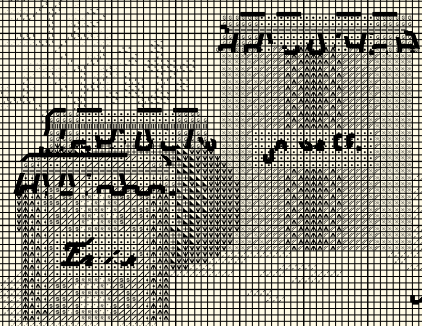

# la confiture

la gelée

la gelée

gelée

la gelée

la gelée

la gelée

la gelée

la gelée

DMC		
II	Beaver Grey med	647
III	Beaver Grey med	647
↗	Beaver Grey med	647(1/2 pt de croix)
M	Drab Brown dk	611
G	Pearl Grey vy lt	762
↖	Drab Brown dk	611(1/2 pt de croix)
◇	Brown vy lt	435
◇	Tan med	436
8	Tan med lt	437
	Tan lt	738
↙	Sportsman Flesh	945
↘	Orange Spice dk	720
▲	Golden Brown lt	977
+	Tangerine lt	742
↖	Yellow lt	744
◎	Old Gold lt	676
c	Old Gold vy lt	677
▼	Purple dk	327
z	Purple dk	327(1/2 pt de croix)
▽	Violet lt	554
Z	Plum lt	3688
U	Plum vy lt	3689
^	Terracotta lt	758
x	Hunter Green dk	3345
↖	Hunter Green med	3346
↖	Hunter Green med	3346(1/2 pt de croix)
⊗	Hunter Green lt	3347
○	Hunter Green vy lt	3348
·	Hunter Green vy lt	3348(1/2 pt de croix)
///	Coral vy dk	817
&	Coral med	350
·	Coral med	350
⊗	Garnet vy dk	902
///	Shell Pink vy dk	221
†	Salmon vy dk	347
S	Coral lt	351
/	Christmas Red bright	666
R	Christmas Red bright	666
▲	Red vy dk	498
■	Cornflower Blue vy dk	791
□	Delft dk	798
	Ecru	ECRUT
.	White	BLANC

## Points arrière

— — — — —	Beaver Grey med	647
—— — — —	Beaver Grey med	647
—— — — —	Brown vy lt	435
-----	Tan med	436
- - - - -	Hunter Green dk	3345
- - - - -	Hunter Green lt	3347
- - - - -	Hunter Green vy lt	3348
—— — — —	Delft dk	798
- - - - -	Hunter Green dk	3345
—— — — —	Hunter Green lt	3347

Nombre de points : 235 x 265

Taille du dessin : 29.8 x 33.7 cm à 79 pts/10cm

Dessiné par: bonheur des dames