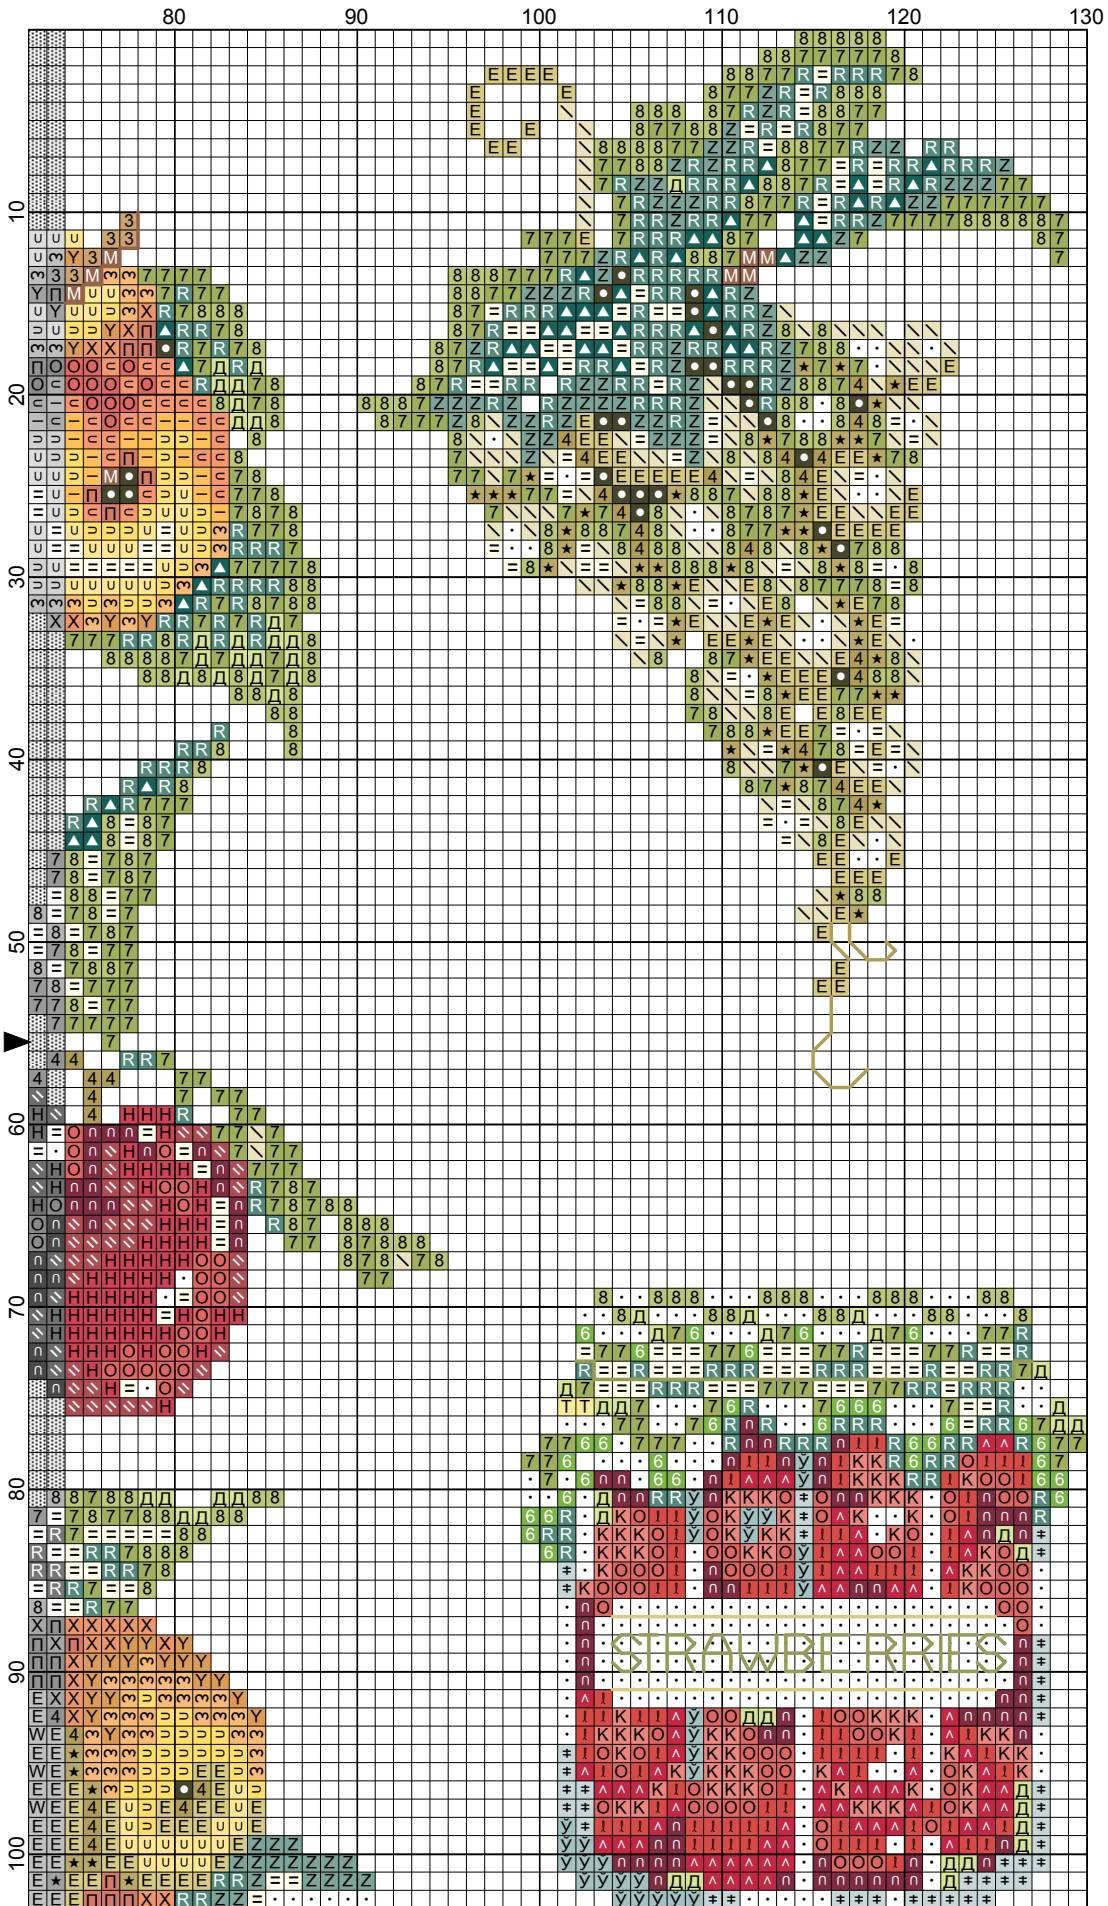

34449, Зарегистрировано на:

Легенда:

- DMC-White
- DMC-746
- DMC-727
- DMC-744
- DMC-3821
- DMC-743
- DMC-742
- DMC-722
- DMC-922
- DMC-3827
- DMC-977
- DMC-676
- DMC-437
- DMC-3802
- DMC-3721
- DMC-347
- DMC-3328
- DMC-350
- DMC-351
- DMC-352
- DMC-356
- DMC-632
- DMC-3021
- DMC-924
- DMC-3768
- DMC-470
- DMC-471
- DMC-472
- DMC-703
- DMC-926
- DMC-3047
- DMC-834
- DMC-371
- DMC-370
- DMC-3810
- DMC-598
- DMC-927
- DMC-928

Бэстич:

- DMC-632
- DMC-834
- DMC-370
- DMC-3012

34449, Зарегистрировано на:

confitures

Автор: lanarte
Copyright: 34449
Размер сетки: 130W x 111H
Размер вышивки: 9,21" x 7,86" (129 x 110 стежки)

Легенда:

	[2]	DMC	White	white	(0,3 мотка)
	[2]	DMC	746	off white	(0,2 мотка)
	[2]	DMC	727	topaz - vy lt	(0,1 мотка)
	[2]	DMC	744	yellow - pl	(0,1 мотка)
	[2]	DMC	3821	straw	(0,1 мотка)
	[2]	DMC	743	yellow - md	(0,1 мотка)
	[2]	DMC	742	tangerine - lt	(0,1 мотка)
	[2]	DMC	722	orange spice - lt	(0,1 мотка)
	[2]	DMC	922	copper -lt	(0,1 мотка)
	[2]	DMC	3827	golden brown - pl	(0,1 мотка)
	[2]	DMC	977	golden brown - lt	(0,1 мотка)
	[2]	DMC	676	old gold - lt	(0,1 мотка)
	[2]	DMC	437	tan - lt	(0,1 мотка)
	[2]	DMC	3802	antique mauve - vy dk	(0,1 мотка)
	[2]	DMC	3721	shell pink - dk	(0,1 мотка)
	[2]	DMC	347	salmon - vy dk	(0,1 мотка)
	[2]	DMC	3328	salmon - dk	(0,1 мотка)
	[2]	DMC	350	coral - md	(0,1 мотка)
	[2]	DMC	351	coral	(0,1 мотка)

Линии бэкстича:

	DMC-632	desert sand - ul vy dk	(0,1 мотка)
	DMC-834	golden olive - vy lt	(0,1 мотка)

	DMC-370	mustard - md	(0,1 мотка)
	DMC-3012	khaki green - md	(0,1 мотка)