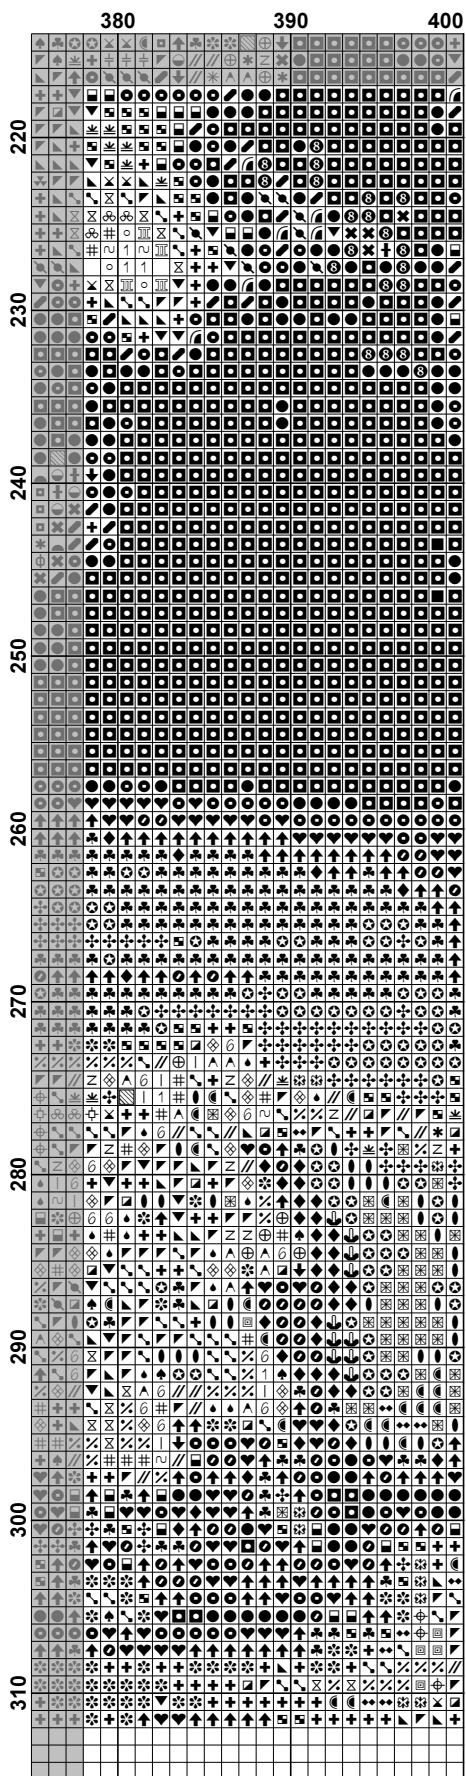

	10	20	30	40	50	60	70
220
230
240
250
260
270
280
290
300
310

Pattern Name: A Long Winter Nap (HAEDJG123)
Designed By: перенабор Marinusi
Fabric: Aida-22 14, Cream
 400w X 312h Stitches
Size: 14 Count, 72.57w X 56.61h cm

Floss Used for Full Stitches:

Symbol	Strands	Type	Number	Color
	2	DMC	159	Gray Blue-LT
	2	DMC	160	Gray Blue-MD
	2	DMC	161	Gray Blue
	2	DMC	169	Pewter-LT
	2	DMC	300	Mahogany-VY DK
	2	DMC	301	Mahogany-MD
	2	DMC	304	Christmas Red-MD
	2	DMC	310	Black
	2	DMC	315	Antique Mauve-VY DK
	2	DMC	317	Pewter Gray
	2	DMC	326	Rose-VY DK
	2	DMC	355	Terra Cotta-DK
	2	DMC	356	Terra Cotta-MD
	2	DMC	372	Mustard-LT
	2	DMC	413	Pewter Gray-DK
	2	DMC	414	Steel Gray-DK
	2	DMC	415	Pearl Gray
	2	DMC	434	Brown-LT
	2	DMC	435	Brown-VY LT
	2	DMC	436	Tan
	2	DMC	437	Tan-LT
	2	DMC	471	Avocado Green-VY LT
	2	DMC	503	Blue Green-MD
	2	DMC	524	Fern Green-VY LT
	2	DMC	550	Violet-VY DK
	2	DMC	554	Violet-LT
	2	DMC	610	Drab Brown-DK
	2	DMC	612	Drab Brown-LT
	2	DMC	640	Beige Gray-VY DK
	2	DMC	647	Beaver Gray-MD
	2	DMC	648	Beaver Gray-LT
	2	DMC	676	Old Gold-LT
	2	DMC	729	Old Gold-MD
	2	DMC	738	Tan-VY LT
	2	DMC	739	Tan-UL VY LT
	2	DMC	762	Pearl Gray-VY LT
	2	DMC	779	Cocoa-DK
	2	DMC	814	Garnet-DK
	2	DMC	815	Garnet-MD
	2	DMC	822	Beige Gray-LT
	2	DMC	823	Navy Blue-DK
	2	DMC	842	Beige Brown-VY LT
	2	DMC	844	Beaver Brown-UL DK
	2	DMC	902	Garnet-VY DK
	2	DMC	918	Red Copper-DK
	2	DMC	921	Copper
	2	DMC	930	Antique Blue-DK
	2	DMC	931	Antique Blue-MD
	2	DMC	932	Antique Blue-LT
	2	DMC	934	Black Avocado Green
	2	DMC	936	Avocado Green-VY DK
	2	DMC	938	Coffee Brown-UL DK
	2	DMC	939	Navy Blue-VY DK
	2	DMC	951	Tawny-LT