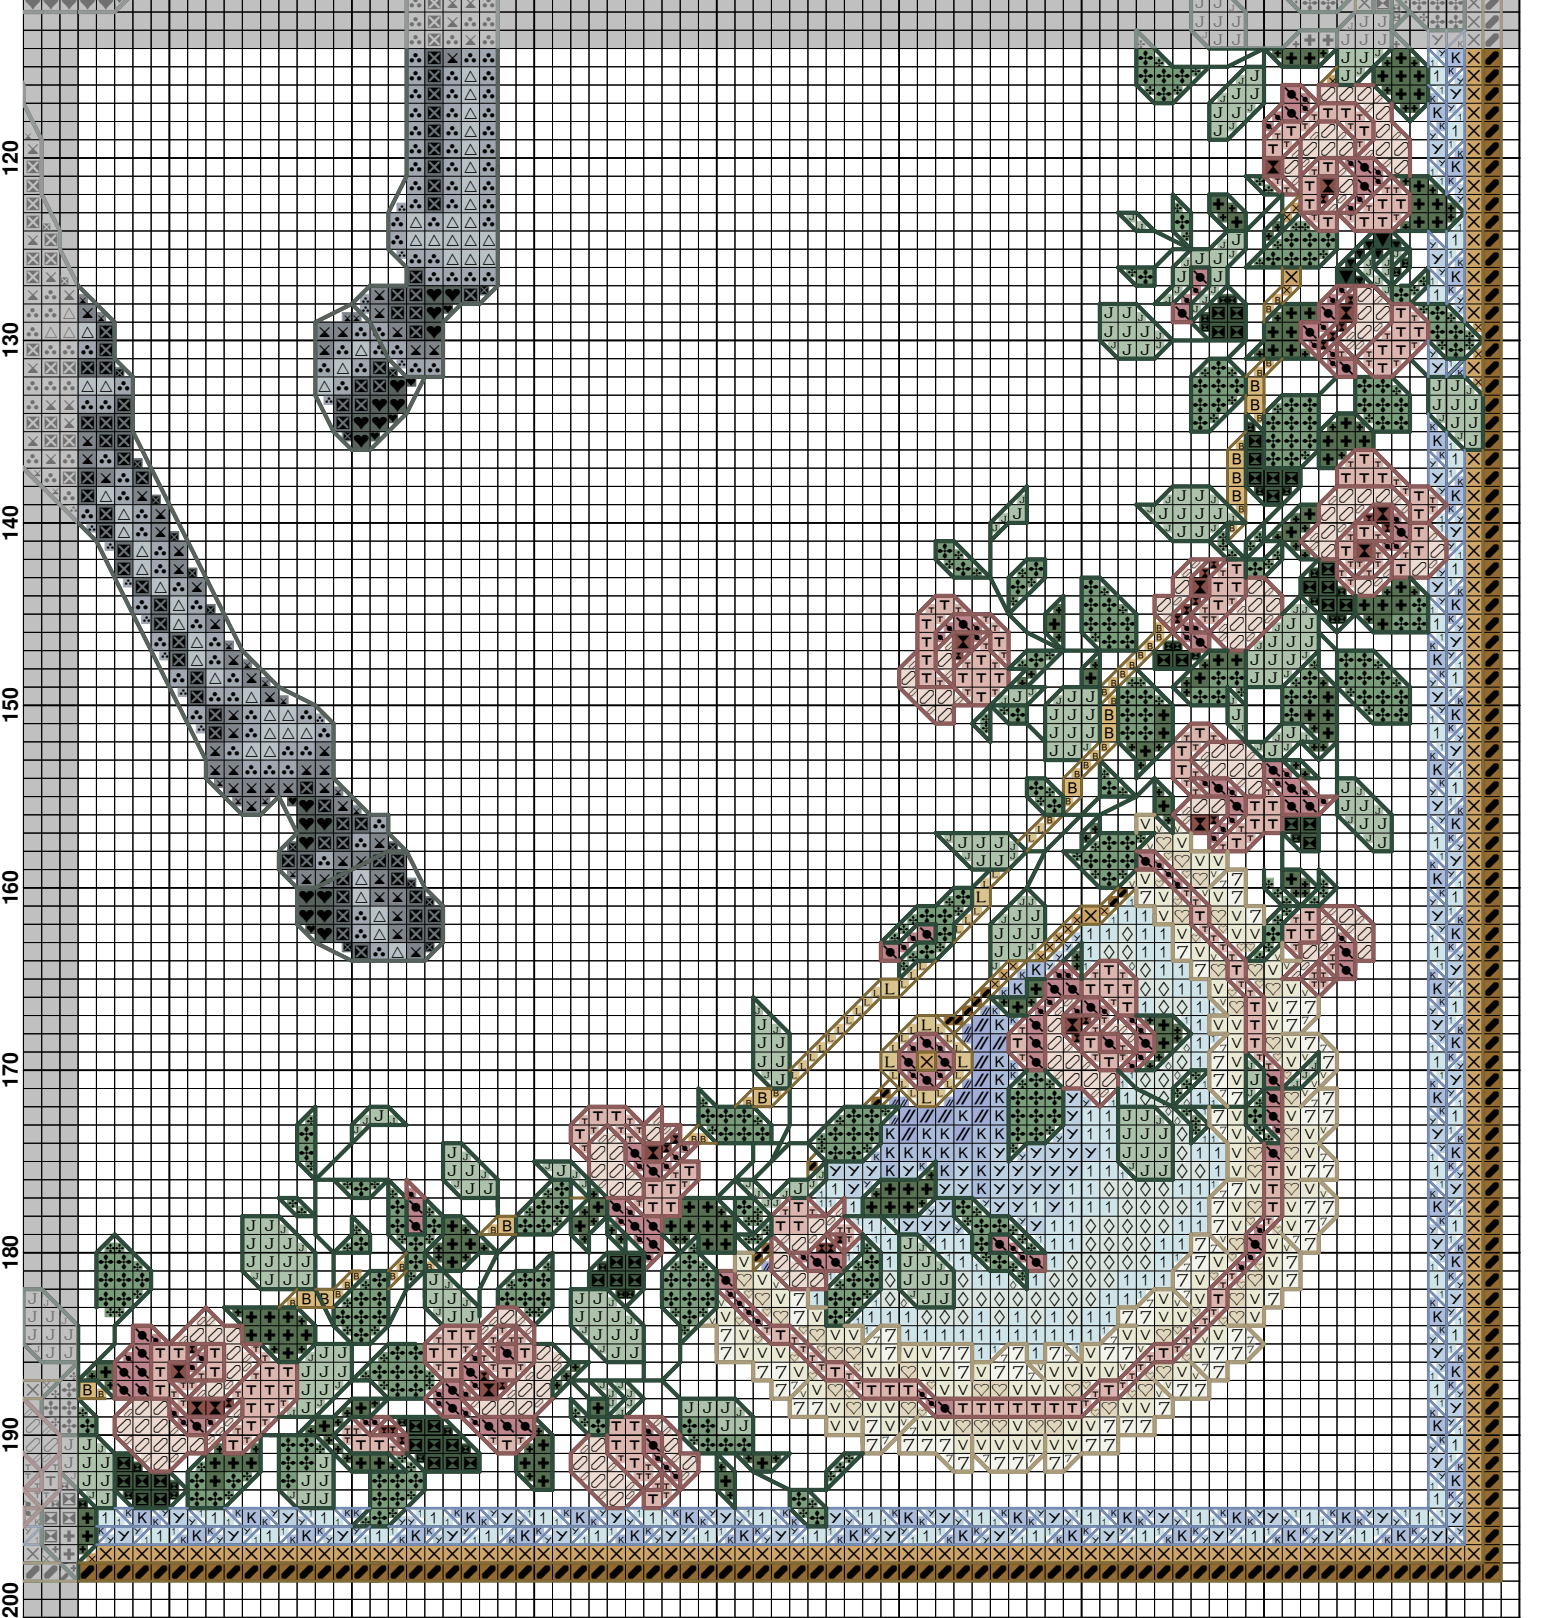

170 180 190 200 210 220 230 240

**Fabric:** Aida 14, White  
242w X 198h Stitches  
**Size:** 14 Count, 43.91w X 35.92h cm

**Floss Used for Full Stitches:**

Symbol	Strands	Type	Number	Color
	2	DMC	100	Blanc
	2	DMC	225	Shell Pink-UL VY LT
	2	DMC	310	Black
	2	DMC	315	Antique Mauve-VY DK
	2	DMC	317	Pewter Gray
	2	DMC	318	Steel Gray-LT
	2	DMC	341	Blue Violet-LT
	2	DMC	413	Pewter Gray-DK
	2	DMC	414	Steel Gray-DK
	2	DMC	415	Pearl Gray
	2	DMC	434	Brown-LT
	2	DMC	436	Tan
	2	DMC	437	Tan-LT
	2	DMC	500	Blue Green-VY DK
	2	DMC	543	Beige Brown-UL VY LT
	2	DMC	738	Tan-VY LT
	2	DMC	739	Tan-UL VY LT
	2	DMC	762	Pearl Gray-VY LT
	2	DMC	775	Baby Blue-VY LT
	2	DMC	841	Beige Brown-LT
	2	DMC	842	Beige Brown-VY LT
	2	DMC	869	Hazelnut Brown-VY DK
	2	DMC	Ecru	Ecru
	1	DMC	340	Blue Violet-MD
	1	DMC	341	Blue Violet-LT
	1	DMC	420	Hazelnut Brown-DK
	1	DMC	435	Brown-VY LT
	1	DMC	422	Hazelnut Brown-LT
	1	DMC	436	Tan
	1	K BF	002	Gold
	1	DMC	677	Old Gold-VY LT
	1	DMC	738	Tan-VY LT
	1	K BF	002	Gold
	1	DMC	100	Blanc
	1	DMC	712	Cream
	1	DMC	221	Shell Pink-VY DK
	1	DMC	315	Antique Mauve-VY DK
	1	DMC	223	Shell Pink-LT
	1	DMC	316	Antique Mauve-MD
	1	DMC	224	Shell Pink-VY LT
	1	DMC	778	Antique Mauve-VY LT
	1	DMC	341	Blue Violet-LT
	1	DMC	775	Baby Blue-VY LT
	1	DMC	500	Blue Green-VY DK
	1	DMC	520	Fern Green-DK
	1	DMC	501	Blue Green-DK
	1	DMC	3051	Green Gray-DK
	1	DMC	502	Blue Green
	1	DMC	522	Fern Green
	1	DMC	504	Blue Green-LT
	1	DMC	524	Fern Green-VY LT
	1	DMC	712	Cream
	1	DMC	775	Baby Blue-VY LT