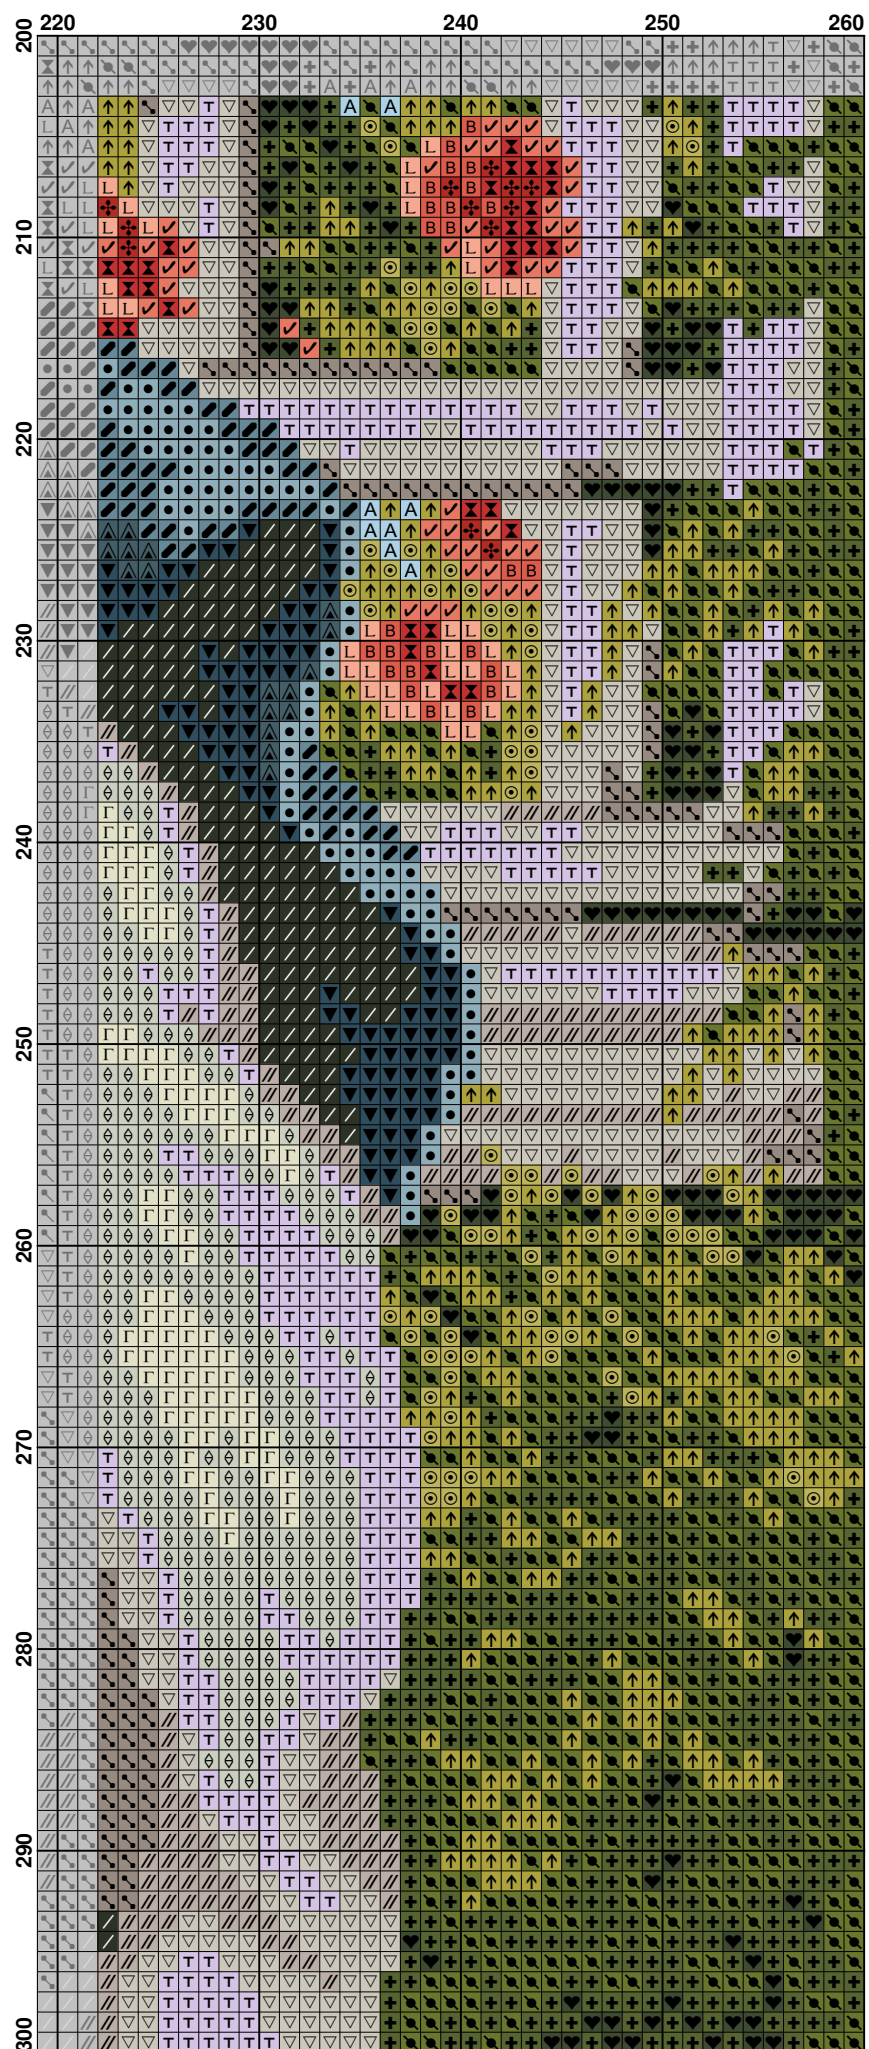

	10	20	30	40	50	60	70
10	J	J	J	J	J	J	J
20	J	J	J	J	J	J	J
30	J	J	J	J	J	J	J
40	J	J	J	J	J	J	J
50	J	J	J	J	J	J	J
60	J	J	J	J	J	J	J
70	J	J	J	J	J	J	J
80	J	J	J	J	J	J	J
90	J	J	J	J	J	J	J
100	J	J	J	J	J	J	J

	150	160	170	180	190	200	210	220
10								
20								
30								
40								
50								
60								
70								
80								
90								
100								

	220	230	240	250	260
10	↑F↑↑↑	↑↑↑↑↑	↑↑↑↑↑	↑↑↑↑↑	↑↑↑↑↑
20	↑↑↑↑↑	↑↑↑↑↑	↑↑↑↑↑	↑↑↑↑↑	↑↑↑↑↑
30	↑↑↑↑↑	↑↑↑↑↑	↑↑↑↑↑	↑↑↑↑↑	↑↑↑↑↑
40	↑↑↑↑↑	↑↑↑↑↑	↑↑↑↑↑	↑↑↑↑↑	↑↑↑↑↑
50	↑↑↑↑↑	↑↑↑↑↑	↑↑↑↑↑	↑↑↑↑↑	↑↑↑↑↑
60	↑↑↑↑↑	↑↑↑↑↑	↑↑↑↑↑	↑↑↑↑↑	↑↑↑↑↑
70	↑↑↑↑↑	↑↑↑↑↑	↑↑↑↑↑	↑↑↑↑↑	↑↑↑↑↑
80	↑↑↑↑↑	↑↑↑↑↑	↑↑↑↑↑	↑↑↑↑↑	↑↑↑↑↑
90	↑↑↑↑↑	↑↑↑↑↑	↑↑↑↑↑	↑↑↑↑↑	↑↑↑↑↑
100	↑↑↑↑↑	↑↑↑↑↑	↑↑↑↑↑	↑↑↑↑↑	↑↑↑↑↑

Pattern Name: R_2.81 Материнская любовь
Designed By: Rogoblen
Copyright: dani
Fabric: Aida 14, White
 260w X 300h Stitches
Size: 14 Count, 47.17w X 54.43h cm

Floss Used for Full Stitches:

Symbol	Strands	Type	Number	Color
	2	DMC	211	Lavender-LT
	2	DMC	310	Black
	2	DMC	349	Coral-DK
	2	DMC	350	Coral-MD
	2	DMC	351	Coral
	2	DMC	352	Coral-LT
	2	DMC	355	Terra Cotta-DK
	2	DMC	451	Shell Gray-DK
	2	DMC	452	Shell Gray-MD
	2	DMC	453	Shell Gray-LT
	2	DMC	580	Moss Green-DK
	2	DMC	733	Olive Green-MD
	2	DMC	734	Olive Green-LT
	2	DMC	758	Terra Cotta-VY LT
	2	DMC	775	Baby Blue-VY LT
	2	DMC	817	Coral Red-VY DK
	2	DMC	822	Beige Gray-LT
	2	DMC	827	Blue-VY LT
	2	DMC	928	Gray Green-VY LT
	2	DMC	930	Antique Blue-DK
	2	DMC	931	Antique Blue-MD
	2	DMC	932	Antique Blue-LT
	2	DMC	934	Black Avocado Green
	2	DMC	936	Avocado Green-VY DK
	2	DMC	945	Tawny
	2	DMC	948	Peach-VY LT
	2	DMC	3024	Brown Gray-VY LT
	2	DMC	3750	Antique Blue-VY DK
	2	DMC	3752	Antique Blue-VY LT
	2	DMC	3756	Baby Blue-UL VY LT
	2	DMC	3770	Tawny-VY LT
	2	DMC	3771	Terra Cotta-UL VY LT
	2	DMC	3777	Terra Cotta-VY DK
	2	DMC	3778	Terra Cotta-LT
	2	DMC	3830	Terra Cotta-MD
	2	DMC	3857	Rosewood-DK
	2	DMC	B5200	Snow White