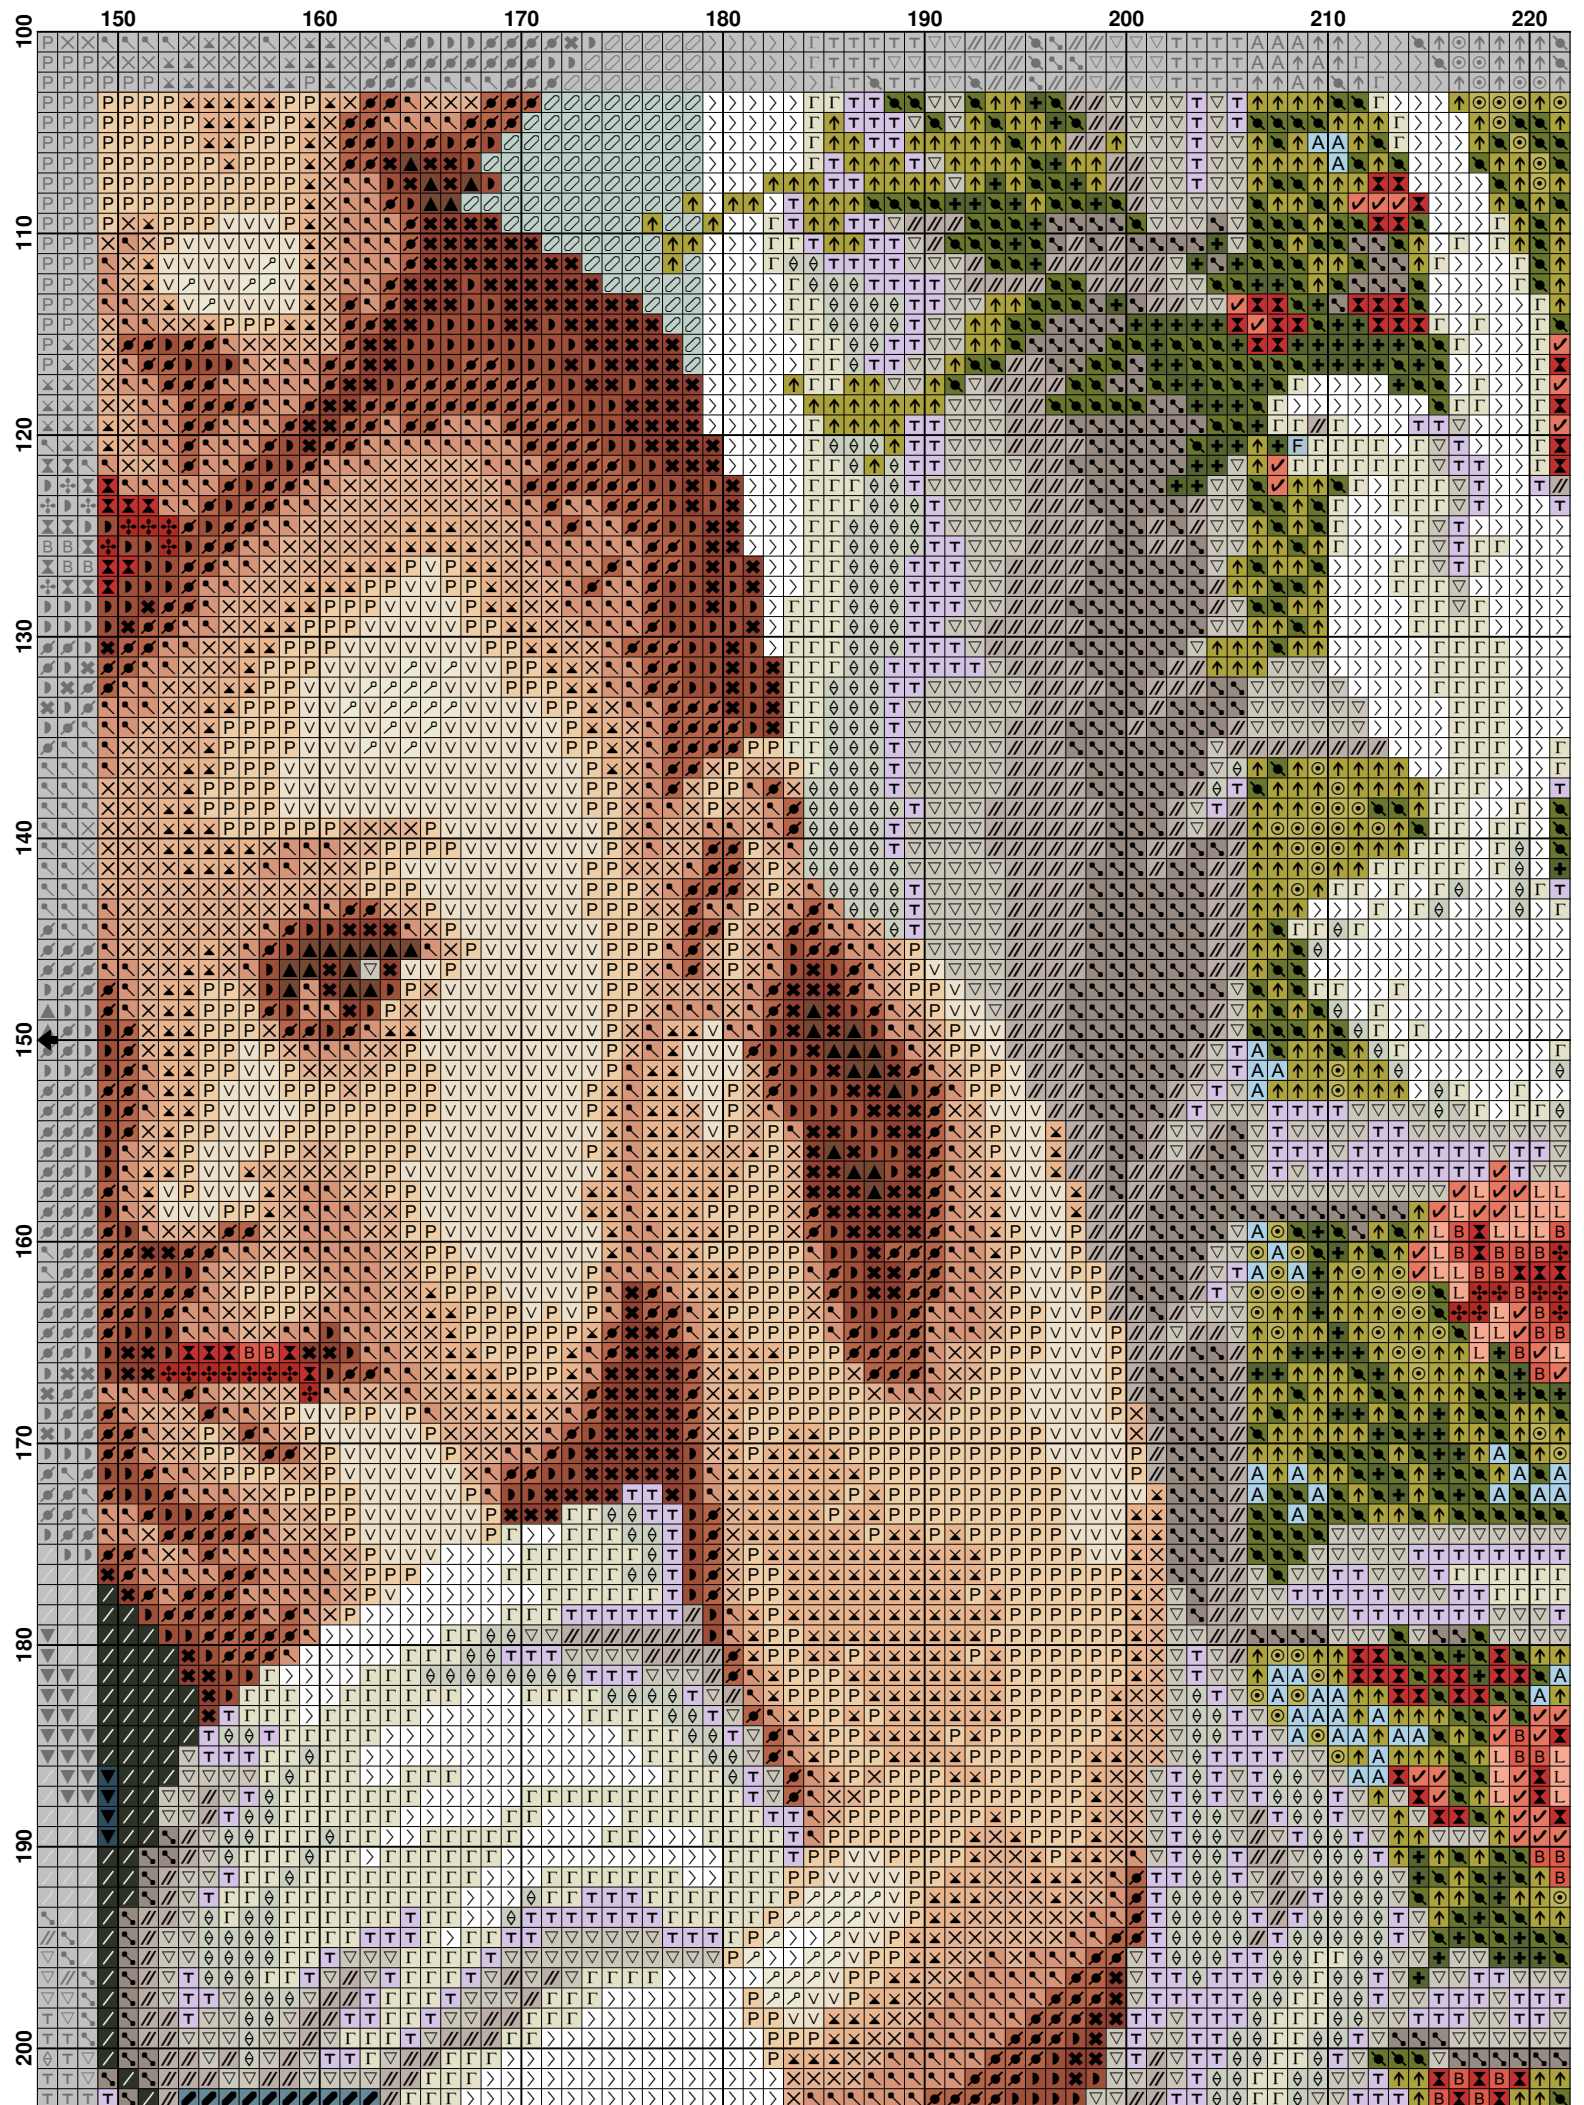

	10	20	30	40	50	60	70
10	J	J	J	J	J	J	J
20	J	J	J	J	J	J	J
30	J	J	J	J	J	J	J
40	J	J	J	J	J	J	J
50	J	J	J	J	J	J	J
60	J	J	J	J	J	J	J
70	J	J	J	J	J	J	J
80	J	J	J	J	J	J	J
90	J	J	J	J	J	J	J
100	J	J	J	J	J	J	J

	150	160	170	180	190	200	210	220
10								
20								
30								
40								
50								
60								
70								
80								
90								
100								

Pattern Name: R_2.81 Материнская любовь
Designed By: Rogoblen
Copyright: dani
Fabric: Aida 14, White
 260w X 300h Stitches
Size: 14 Count, 47.17w X 54.43h cm

Floss Used for Full Stitches:

Symbol	Strands	Type	Number	Color
	2	DMC	211	Lavender-LT
	2	DMC	310	Black
	2	DMC	349	Coral-DK
	2	DMC	350	Coral-MD
	2	DMC	351	Coral
	2	DMC	352	Coral-LT
	2	DMC	355	Terra Cotta-DK
	2	DMC	451	Shell Gray-DK
	2	DMC	452	Shell Gray-MD
	2	DMC	453	Shell Gray-LT
	2	DMC	580	Moss Green-DK
	2	DMC	733	Olive Green-MD
	2	DMC	734	Olive Green-LT
	2	DMC	758	Terra Cotta-VY LT
	2	DMC	775	Baby Blue-VY LT
	2	DMC	817	Coral Red-VY DK
	2	DMC	822	Beige Gray-LT
	2	DMC	827	Blue-VY LT
	2	DMC	928	Gray Green-VY LT
	2	DMC	930	Antique Blue-DK
	2	DMC	931	Antique Blue-MD
	2	DMC	932	Antique Blue-LT
	2	DMC	934	Black Avocado Green
	2	DMC	936	Avocado Green-VY DK
	2	DMC	945	Tawny
	2	DMC	948	Peach-VY LT
	2	DMC	3024	Brown Gray-VY LT
	2	DMC	3750	Antique Blue-VY DK
	2	DMC	3752	Antique Blue-VY LT
	2	DMC	3756	Baby Blue-UL VY LT
	2	DMC	3770	Tawny-VY LT
	2	DMC	3771	Terra Cotta-UL VY LT
	2	DMC	3777	Terra Cotta-VY DK
	2	DMC	3778	Terra Cotta-LT
	2	DMC	3830	Terra Cotta-MD
	2	DMC	3857	Rosewood-DK
	2	DMC	B5200	Snow White