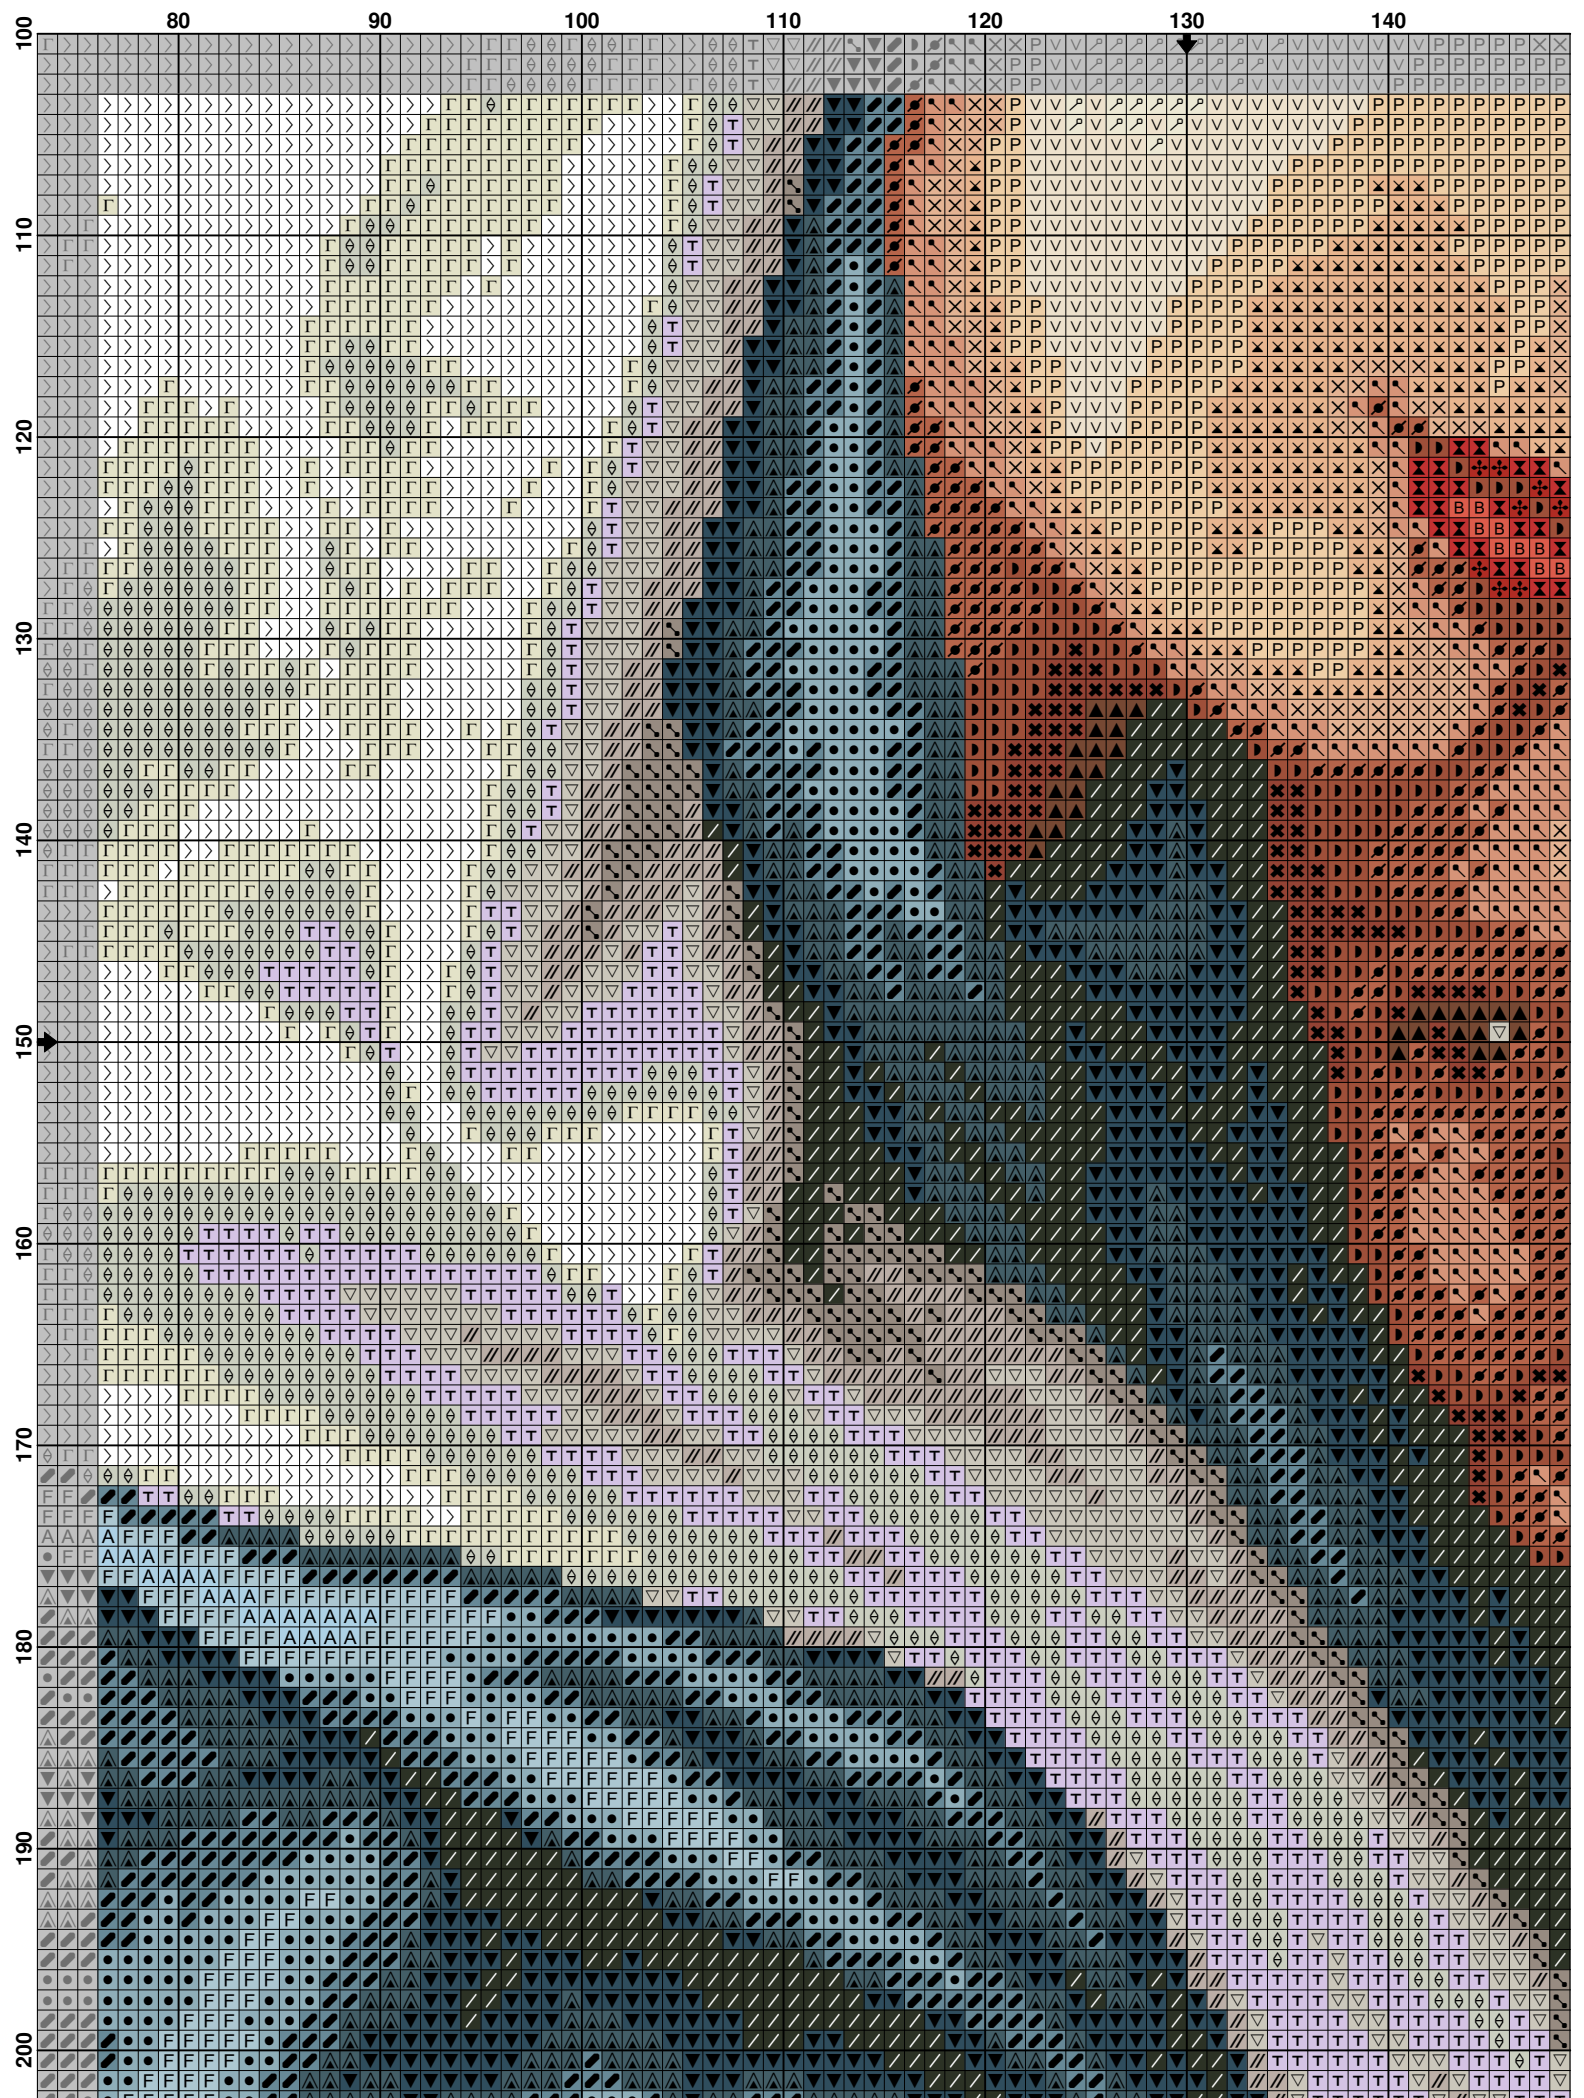

	10	20	30	40	50	60	70
10	J	J	J	J	J	J	J
20	J	J	J	J	J	J	J
30	J	J	J	J	J	J	J
40	J	J	J	J	J	J	J
50	J	J	J	J	J	J	J
60	J	J	J	J	J	J	J
70	J	J	J	J	J	J	J
80	J	J	J	J	J	J	J
90	J	J	J	J	J	J	J
100	J	J	J	J	J	J	J

	150	160	170	180	190	200	210	220
10								
20								
30								
40								
50								
60								
70								
80								
90								
100								

Pattern Name: R_2.81 Материнская любовь
Designed By: Rogoblen
Copyright: dani
Fabric: Aida 14, White
 260w X 300h Stitches
Size: 14 Count, 47.17w X 54.43h cm

Floss Used for Full Stitches:

Symbol	Strands	Type	Number	Color
	2	DMC	211	Lavender-LT
	2	DMC	310	Black
	2	DMC	349	Coral-DK
	2	DMC	350	Coral-MD
	2	DMC	351	Coral
	2	DMC	352	Coral-LT
	2	DMC	355	Terra Cotta-DK
	2	DMC	451	Shell Gray-DK
	2	DMC	452	Shell Gray-MD
	2	DMC	453	Shell Gray-LT
	2	DMC	580	Moss Green-DK
	2	DMC	733	Olive Green-MD
	2	DMC	734	Olive Green-LT
	2	DMC	758	Terra Cotta-VY LT
	2	DMC	775	Baby Blue-VY LT
	2	DMC	817	Coral Red-VY DK
	2	DMC	822	Beige Gray-LT
	2	DMC	827	Blue-VY LT
	2	DMC	928	Gray Green-VY LT
	2	DMC	930	Antique Blue-DK
	2	DMC	931	Antique Blue-MD
	2	DMC	932	Antique Blue-LT
	2	DMC	934	Black Avocado Green
	2	DMC	936	Avocado Green-VY DK
	2	DMC	945	Tawny
	2	DMC	948	Peach-VY LT
	2	DMC	3024	Brown Gray-VY LT
	2	DMC	3750	Antique Blue-VY DK
	2	DMC	3752	Antique Blue-VY LT
	2	DMC	3756	Baby Blue-UL VY LT
	2	DMC	3770	Tawny-VY LT
	2	DMC	3771	Terra Cotta-UL VY LT
	2	DMC	3777	Terra Cotta-VY DK
	2	DMC	3778	Terra Cotta-LT
	2	DMC	3830	Terra Cotta-MD
	2	DMC	3857	Rosewood-DK
	2	DMC	B5200	Snow White