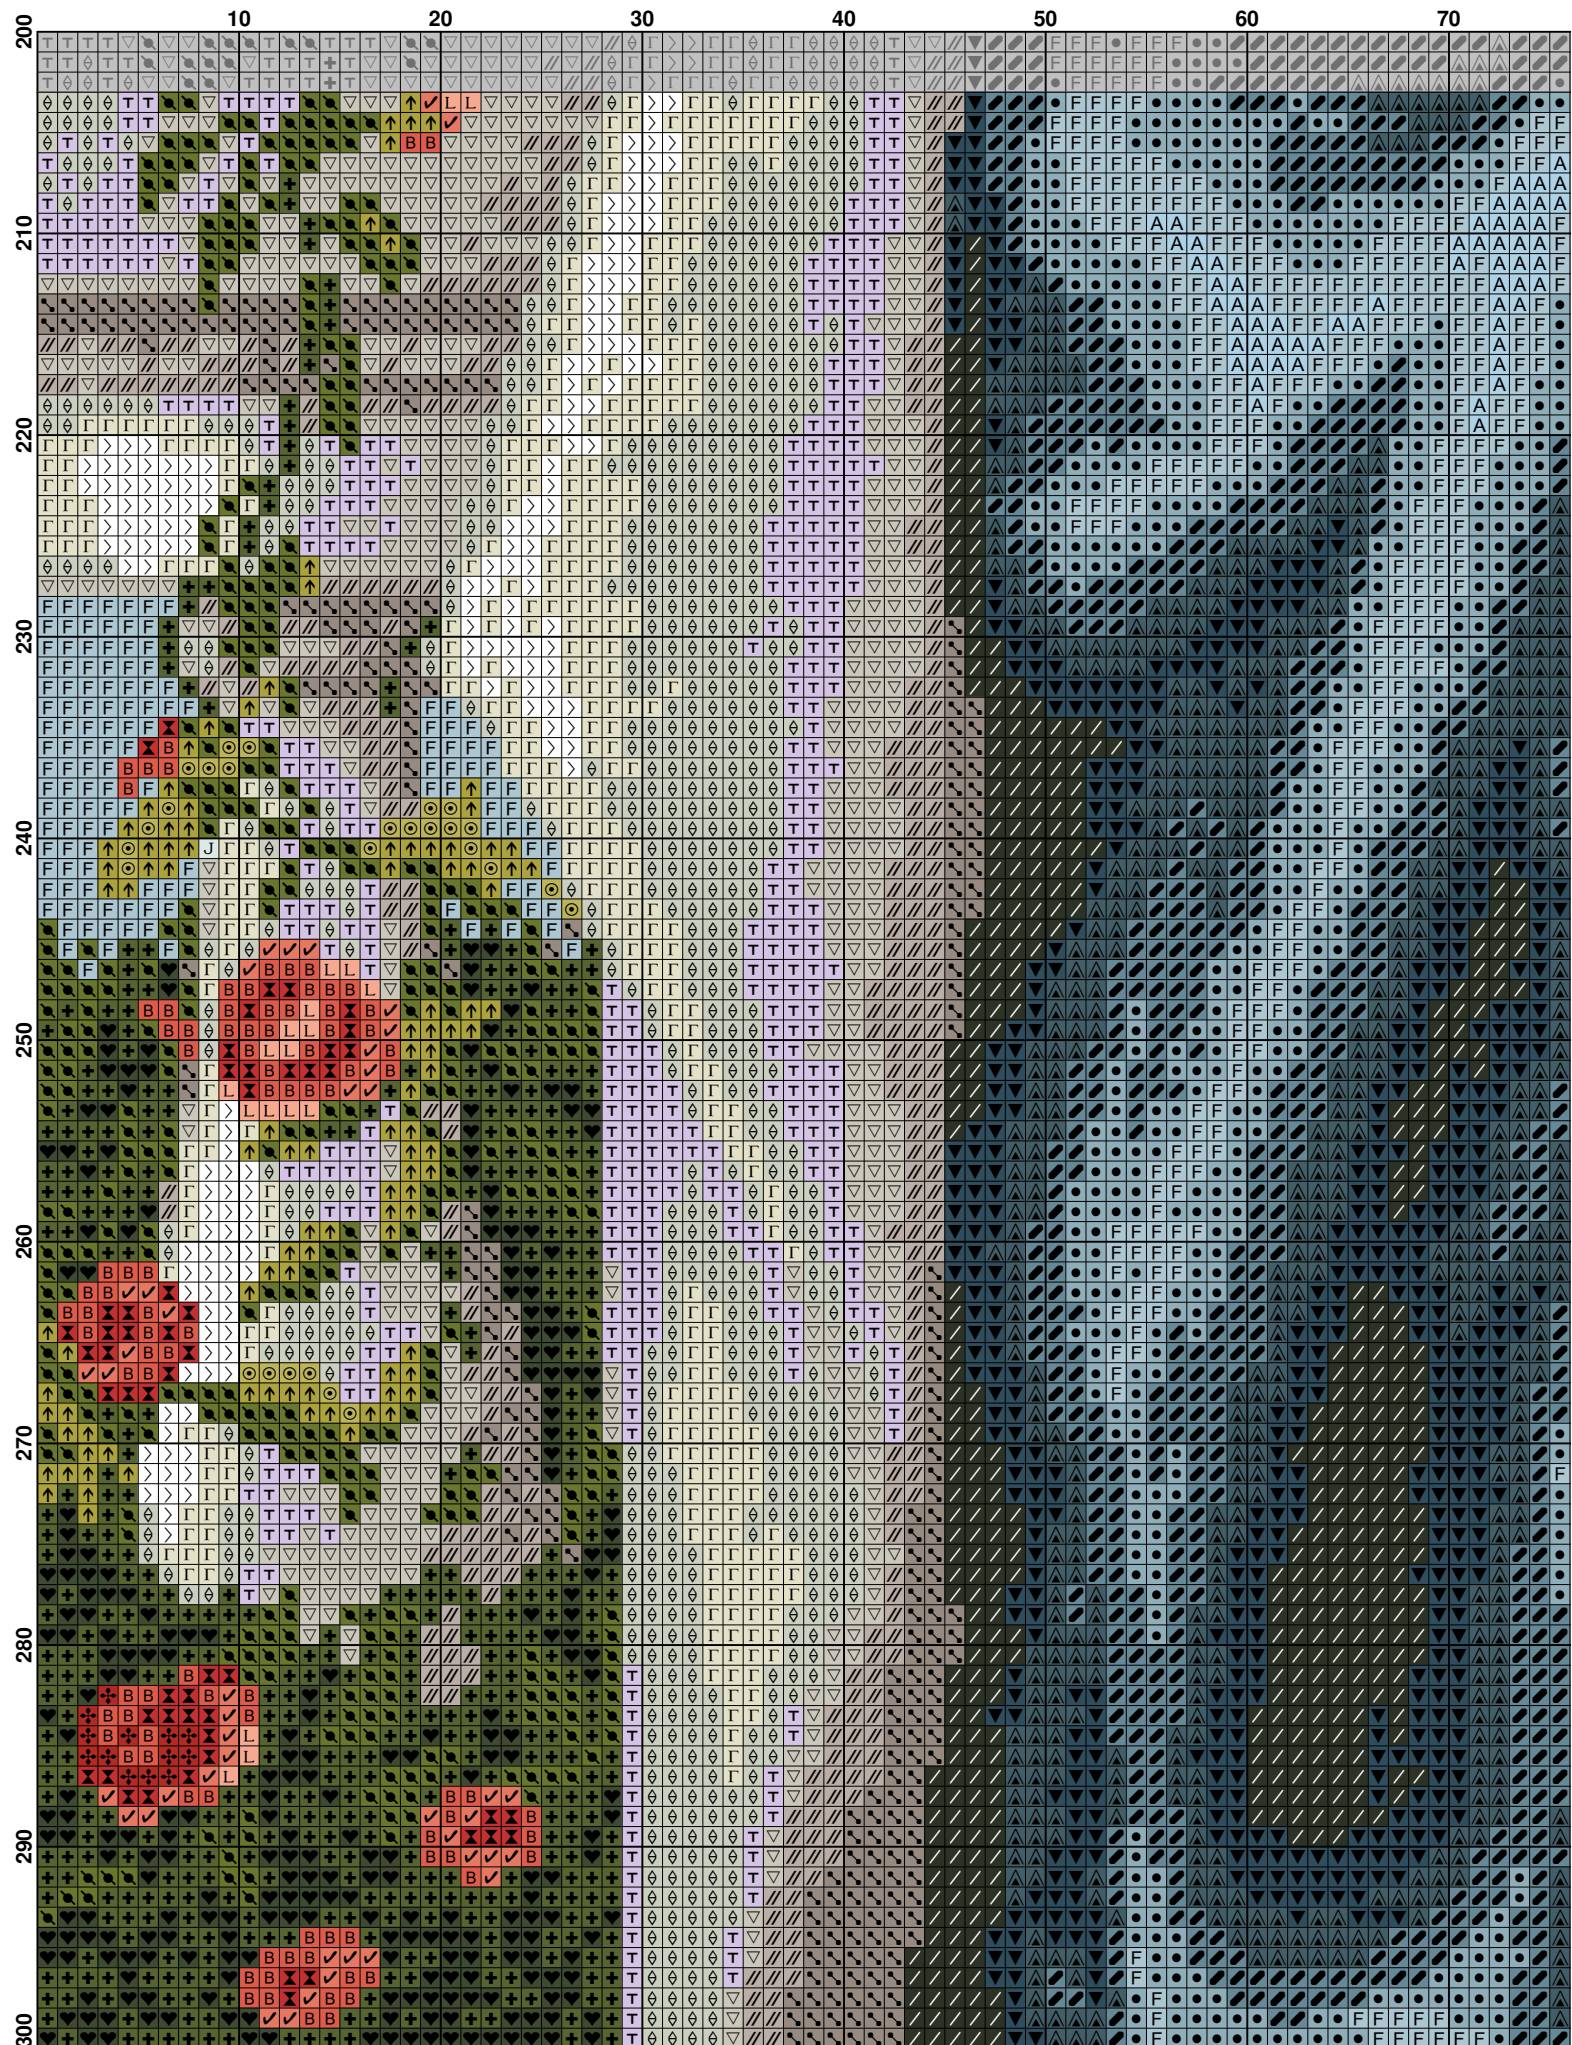

	10	20	30	40	50	60	70
10	J	J	J	J	J	J	J
20	J	J	J	J	J	J	J
30	J	J	J	J	J	J	J
40	J	J	J	J	J	J	J
50	J	J	J	J	J	J	J
60	J	J	J	J	J	J	J
70	J	J	J	J	J	J	J
80	J	J	J	J	J	J	J
90	J	J	J	J	J	J	J
100	J	J	J	J	J	J	J

	150	160	170	180	190	200	210	220
10								
20								
30								
40								
50								
60								
70								
80								
90								
100								

Pattern Name: R_2.81 Материнская любовь
Designed By: Rogoblen
Copyright: dani
Fabric: Aida 14, White
 260w X 300h Stitches
Size: 14 Count, 47.17w X 54.43h cm

Floss Used for Full Stitches:

Symbol	Strands	Type	Number	Color
	2	DMC	211	Lavender-LT
	2	DMC	310	Black
	2	DMC	349	Coral-DK
	2	DMC	350	Coral-MD
	2	DMC	351	Coral
	2	DMC	352	Coral-LT
	2	DMC	355	Terra Cotta-DK
	2	DMC	451	Shell Gray-DK
	2	DMC	452	Shell Gray-MD
	2	DMC	453	Shell Gray-LT
	2	DMC	580	Moss Green-DK
	2	DMC	733	Olive Green-MD
	2	DMC	734	Olive Green-LT
	2	DMC	758	Terra Cotta-VY LT
	2	DMC	775	Baby Blue-VY LT
	2	DMC	817	Coral Red-VY DK
	2	DMC	822	Beige Gray-LT
	2	DMC	827	Blue-VY LT
	2	DMC	928	Gray Green-VY LT
	2	DMC	930	Antique Blue-DK
	2	DMC	931	Antique Blue-MD
	2	DMC	932	Antique Blue-LT
	2	DMC	934	Black Avocado Green
	2	DMC	936	Avocado Green-VY DK
	2	DMC	945	Tawny
	2	DMC	948	Peach-VY LT
	2	DMC	3024	Brown Gray-VY LT
	2	DMC	3750	Antique Blue-VY DK
	2	DMC	3752	Antique Blue-VY LT
	2	DMC	3756	Baby Blue-UL VY LT
	2	DMC	3770	Tawny-VY LT
	2	DMC	3771	Terra Cotta-UL VY LT
	2	DMC	3777	Terra Cotta-VY DK
	2	DMC	3778	Terra Cotta-LT
	2	DMC	3830	Terra Cotta-MD
	2	DMC	3857	Rosewood-DK
	2	DMC	B5200	Snow White