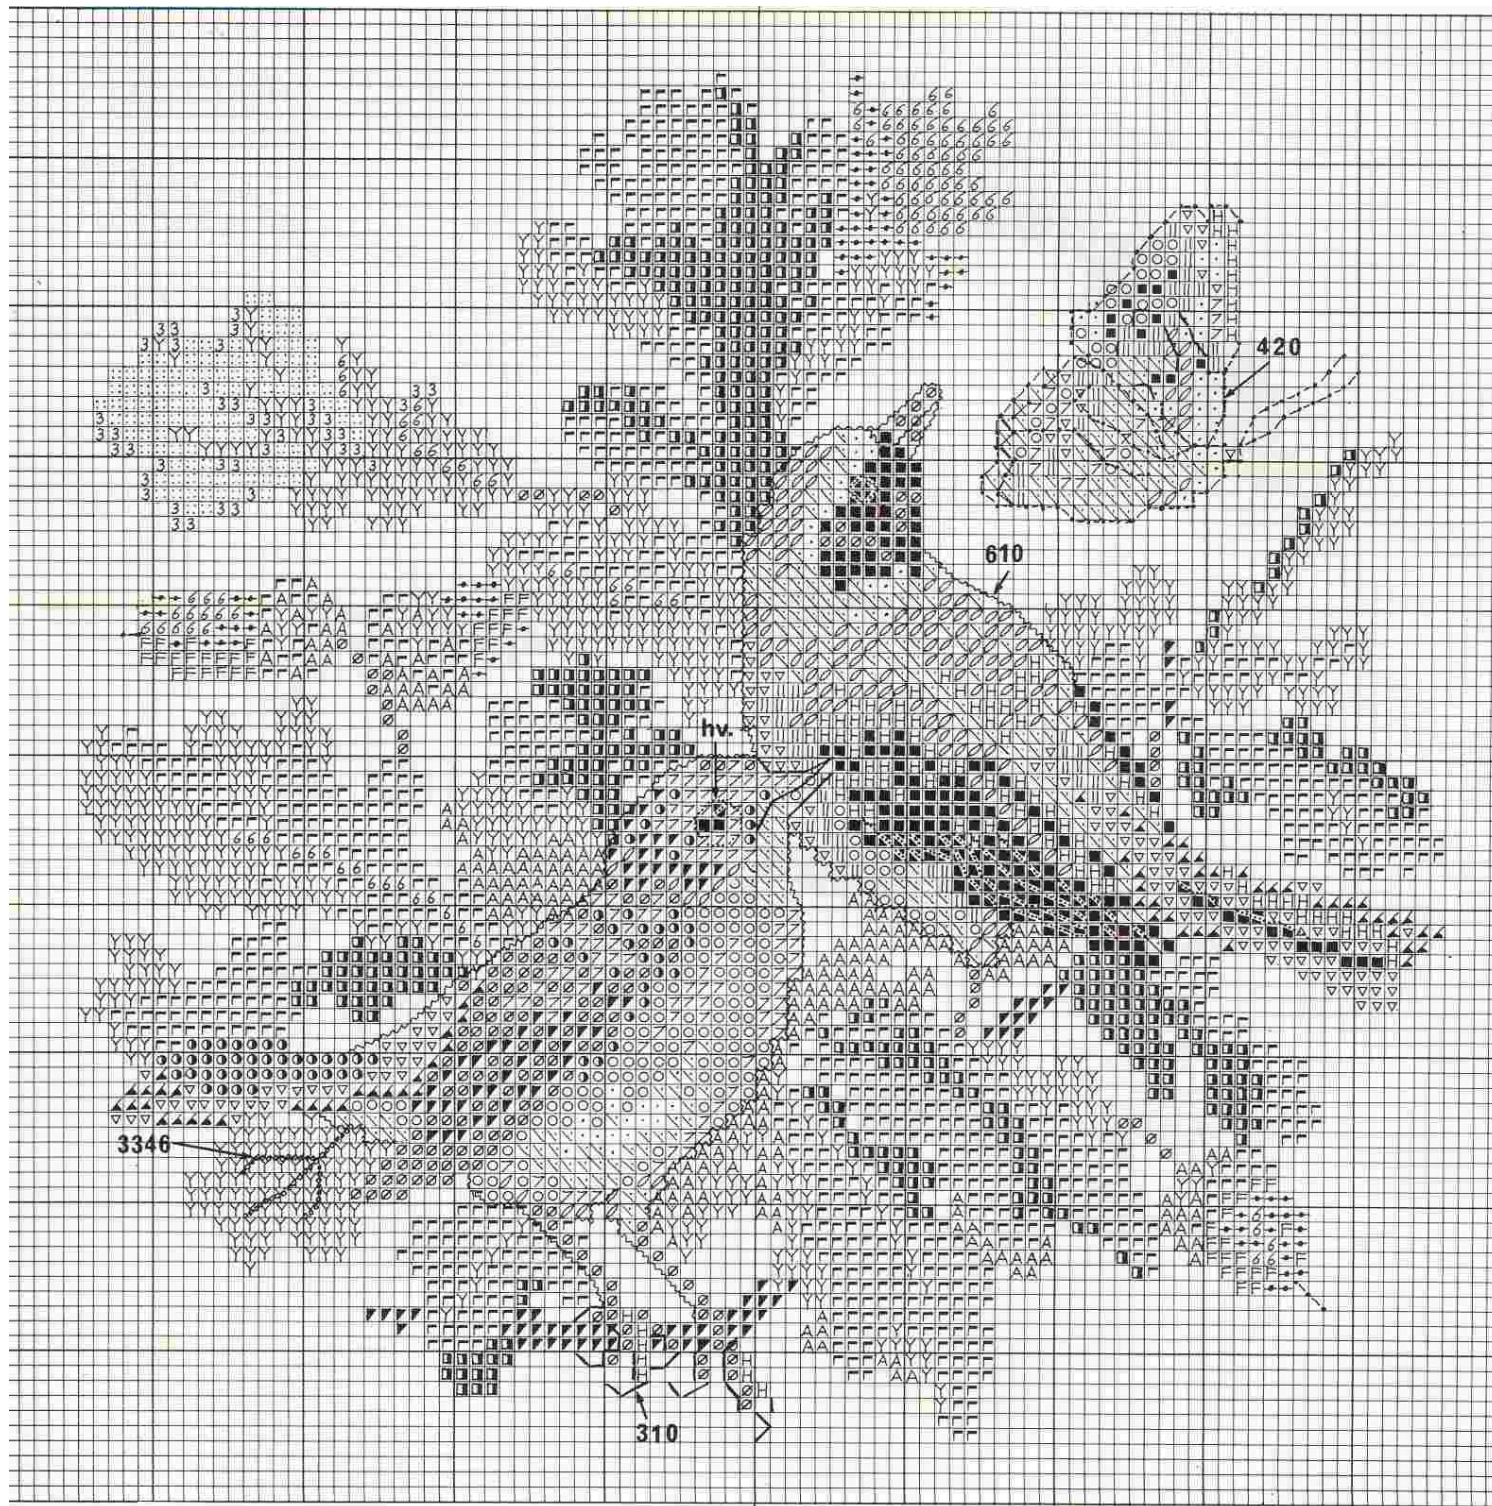

Parus caeruleus

Pica nica

..... hv.

648

310

610

..... 445

445

310

3328

..... hv.

- II Kruissteek met gesplitst garen borduren
- III Stiksteek met gesplitst garen borduren (1/6)
- IV Het patroon vanuit het midden beginnen

- I 1 □ on the chart = 2 threads of the fabric
- II Work the cross-stitch with split-yarn
- III Work the back-stitch with split-yarn (1/6)
- IV Count the design from the centre of the fabric

Kruissteek
Cross-stitch
Kreuzstich
Point de croix
Korssting

- I 1 □ im Muster sind 2 Fäden im Gewebe
- II Kreuzstich mit geteiltem Garn sticken
- III Steppstich mit geteiltem Garn sticken (1/6)
- IV Das Muster wird von der Mitte des Stoffes abgezählt

- I 1 □ sur le dessin sont 2 fils dans le tissu
- II Le point de croix est à broder avec fil divisé
- III Le point piqué est à broder avec fil divisé (1/6)
- IV Commencez le compter au centre de l'étoffe