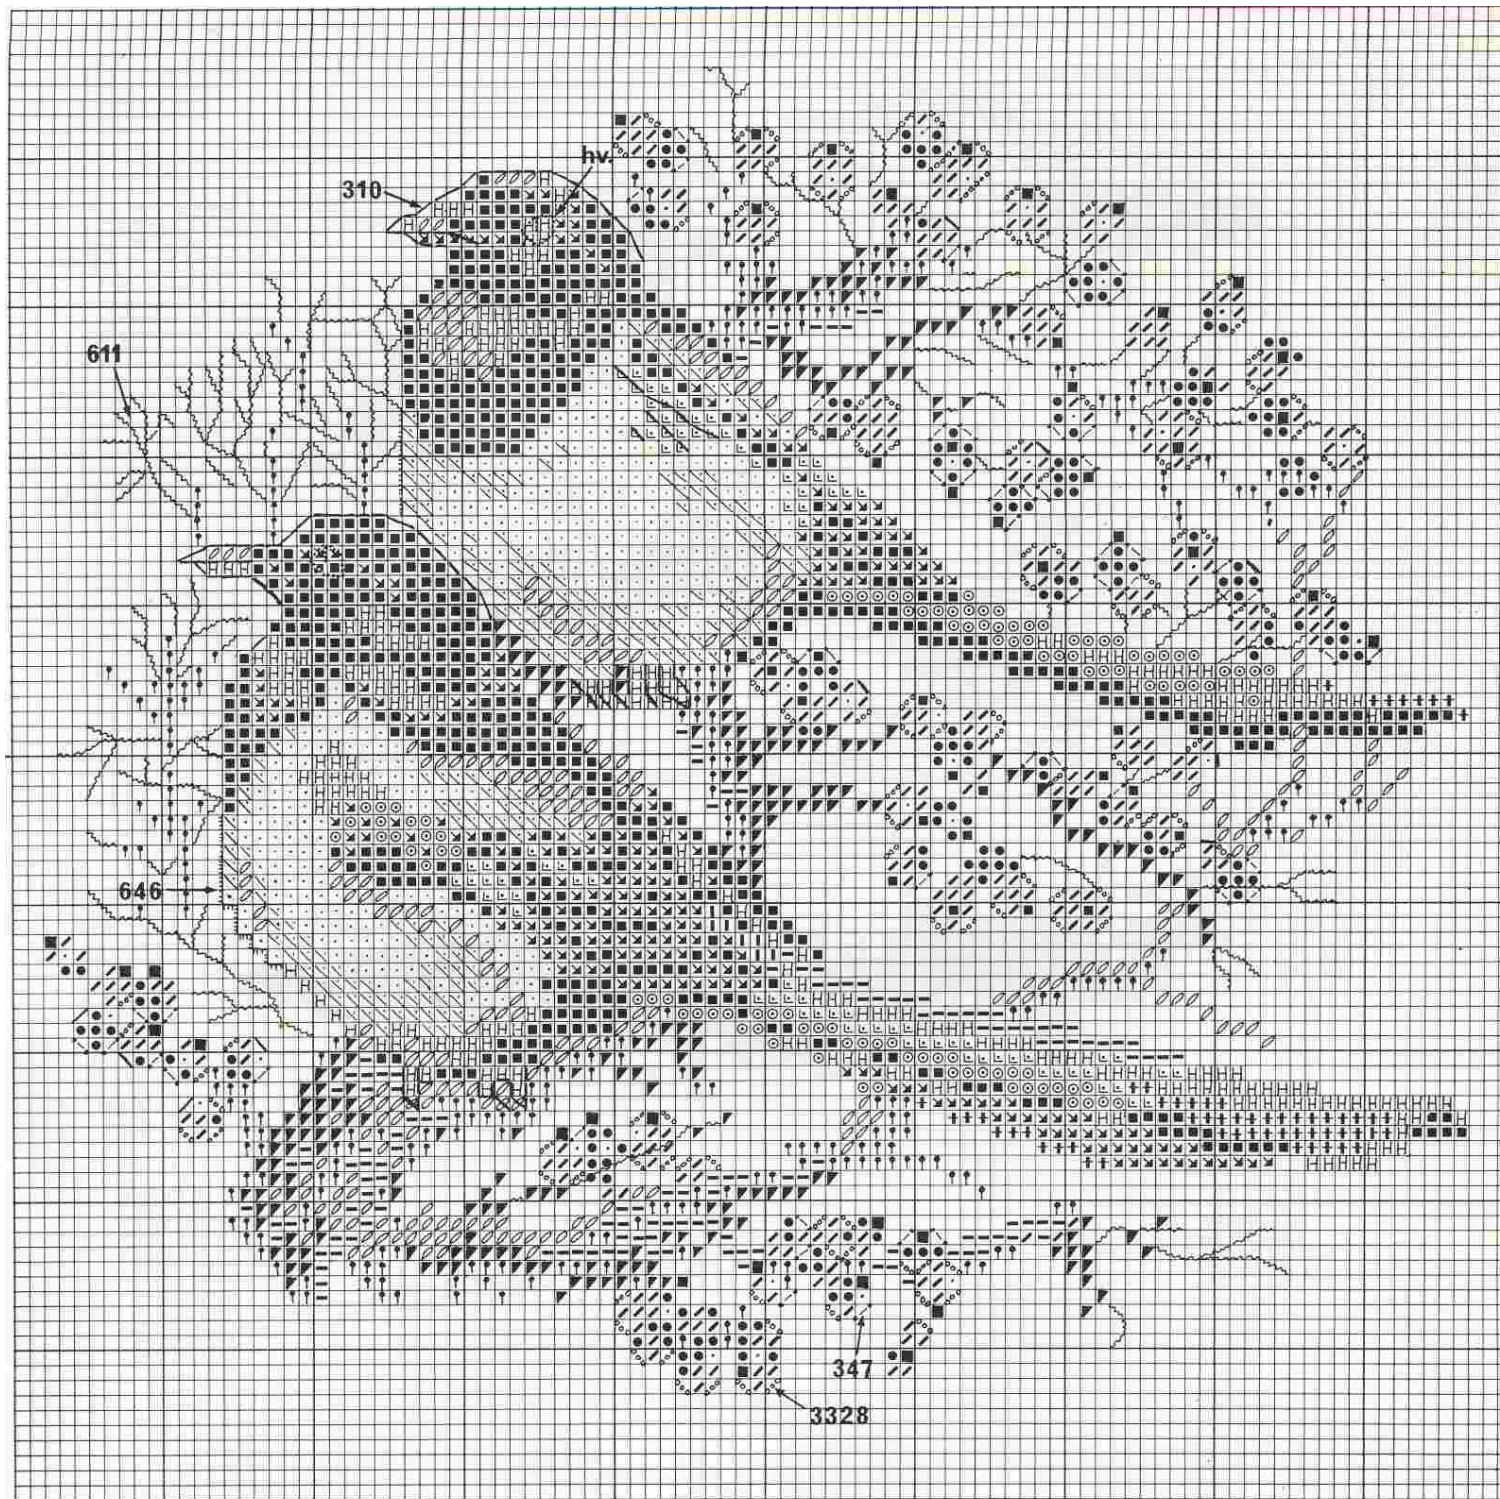

Parus caeruleus

Pica nica

..... hv.

648

310

610

..... 445

445

310

3328

..... hv.

- II Kruissteek met gesplitst garen borduren
- III Stiksteek met gesplitst garen borduren (1/6)
- IV Het patroon vanuit het midden beginnen

- I 1 □ on the chart = 2 threads of the fabric
- II Work the cross-stitch with split-yarn
- III Work the back-stitch with split-yarn (1/6)
- IV Count the design from the centre of the fabric

Kruissteek
Cross-stitch
Kreuzstich
Point de croix
Korssting

- I 1 □ im Muster sind 2 Fäden im Gewebe
- II Kreuzstich mit geteiltem Garn sticken
- III Steppstich mit geteiltem Garn sticken (1/6)
- IV Das Muster wird von der Mitte des Stoffes abgezählt

- I 1 □ sur le dessin sont 2 fils dans le tissu
- II Le point de croix est à broder avec fil divisé
- III Le point piqué est à broder avec fil divisé (1/6)
- IV Commencez le compter au centre de l'étoffe