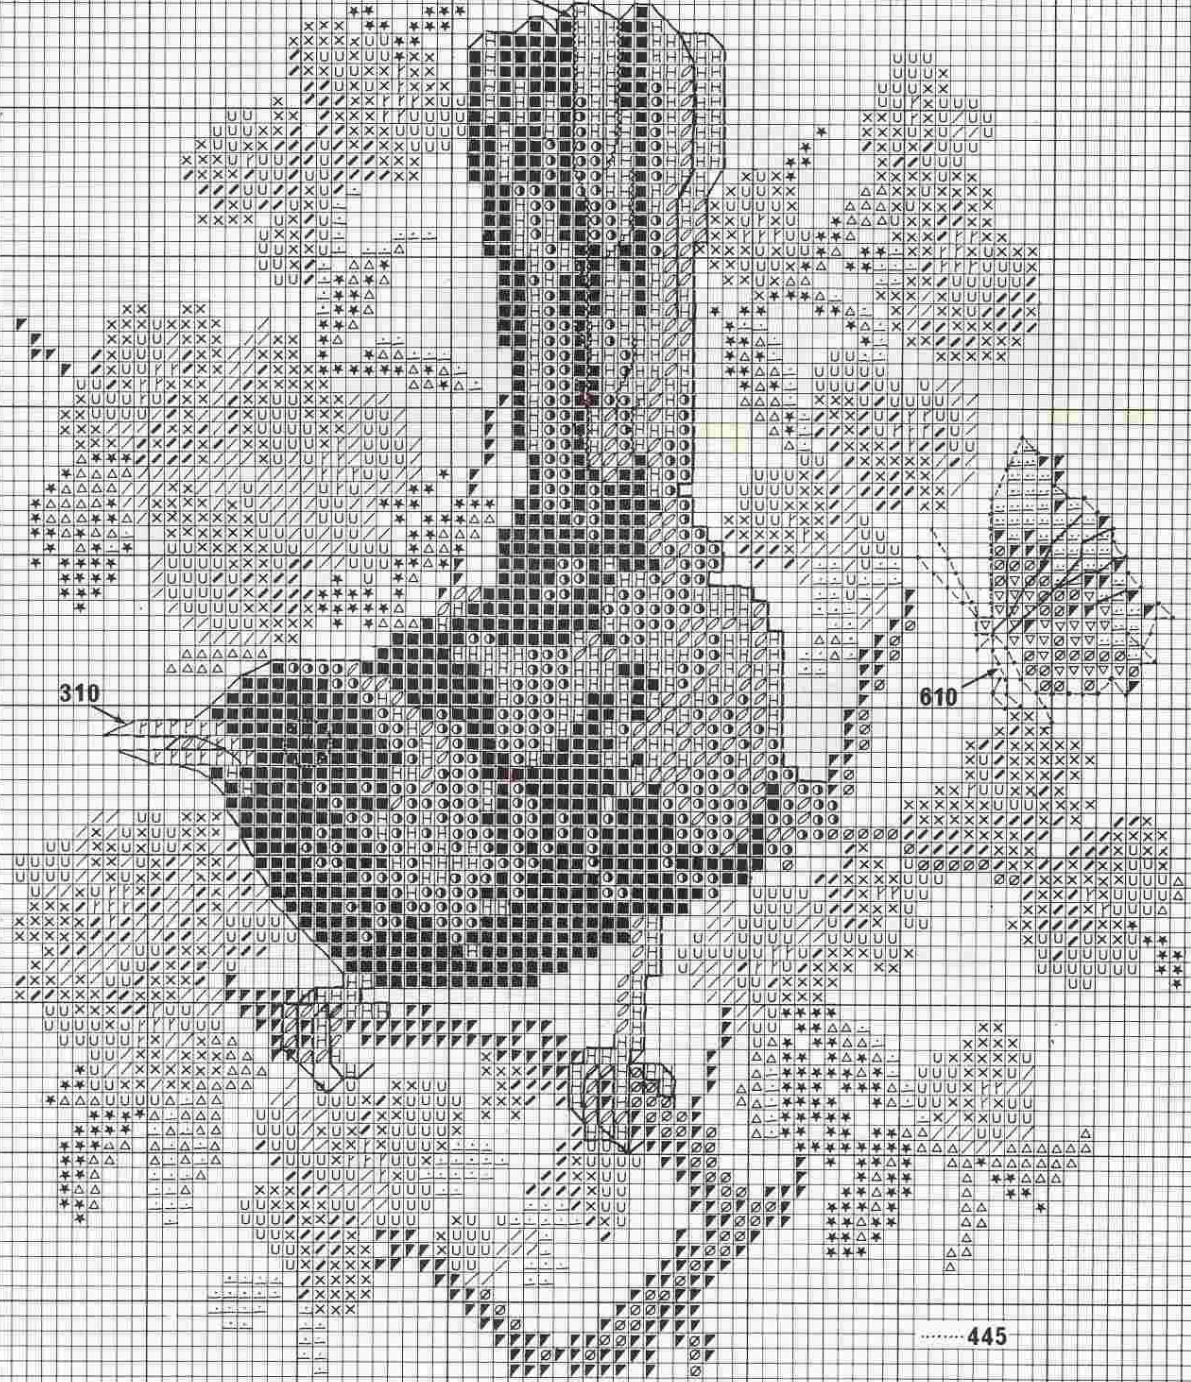

Parus caeruleus

Pica nica

..... hv.

648

310

610

..... 445

445

310

3328

..... hv.

- II Kruissteek met gesplitst garen borduren
- III Stiksteek met gesplitst garen borduren (1/6)
- IV Het patroon vanuit het midden beginnen

- I 1 □ on the chart = 2 threads of the fabric
- II Work the cross-stitch with split-yarn
- III Work the back-stitch with split-yarn (1/6)
- IV Count the design from the centre of the fabric

Kruissteek
Cross-stitch
Kreuzstich
Point de croix
Korssting

- I 1 □ im Muster sind 2 Fäden im Gewebe
- II Kreuzstich mit geteiltem Garn sticken
- III Steppstich mit geteiltem Garn sticken (1/6)
- IV Das Muster wird von der Mitte des Stoffes abgezählt

Stiksteek
Back-stitch
Steppstich
Point piqué
Stikkeesting

- I 1 □ i mønsteret = 2 tråde i stoffet
- II Sy korssting med delt garn
- III Sy stikkeesting med delt garn (1/6)
- IV Mønsteret taelles ud fra midten