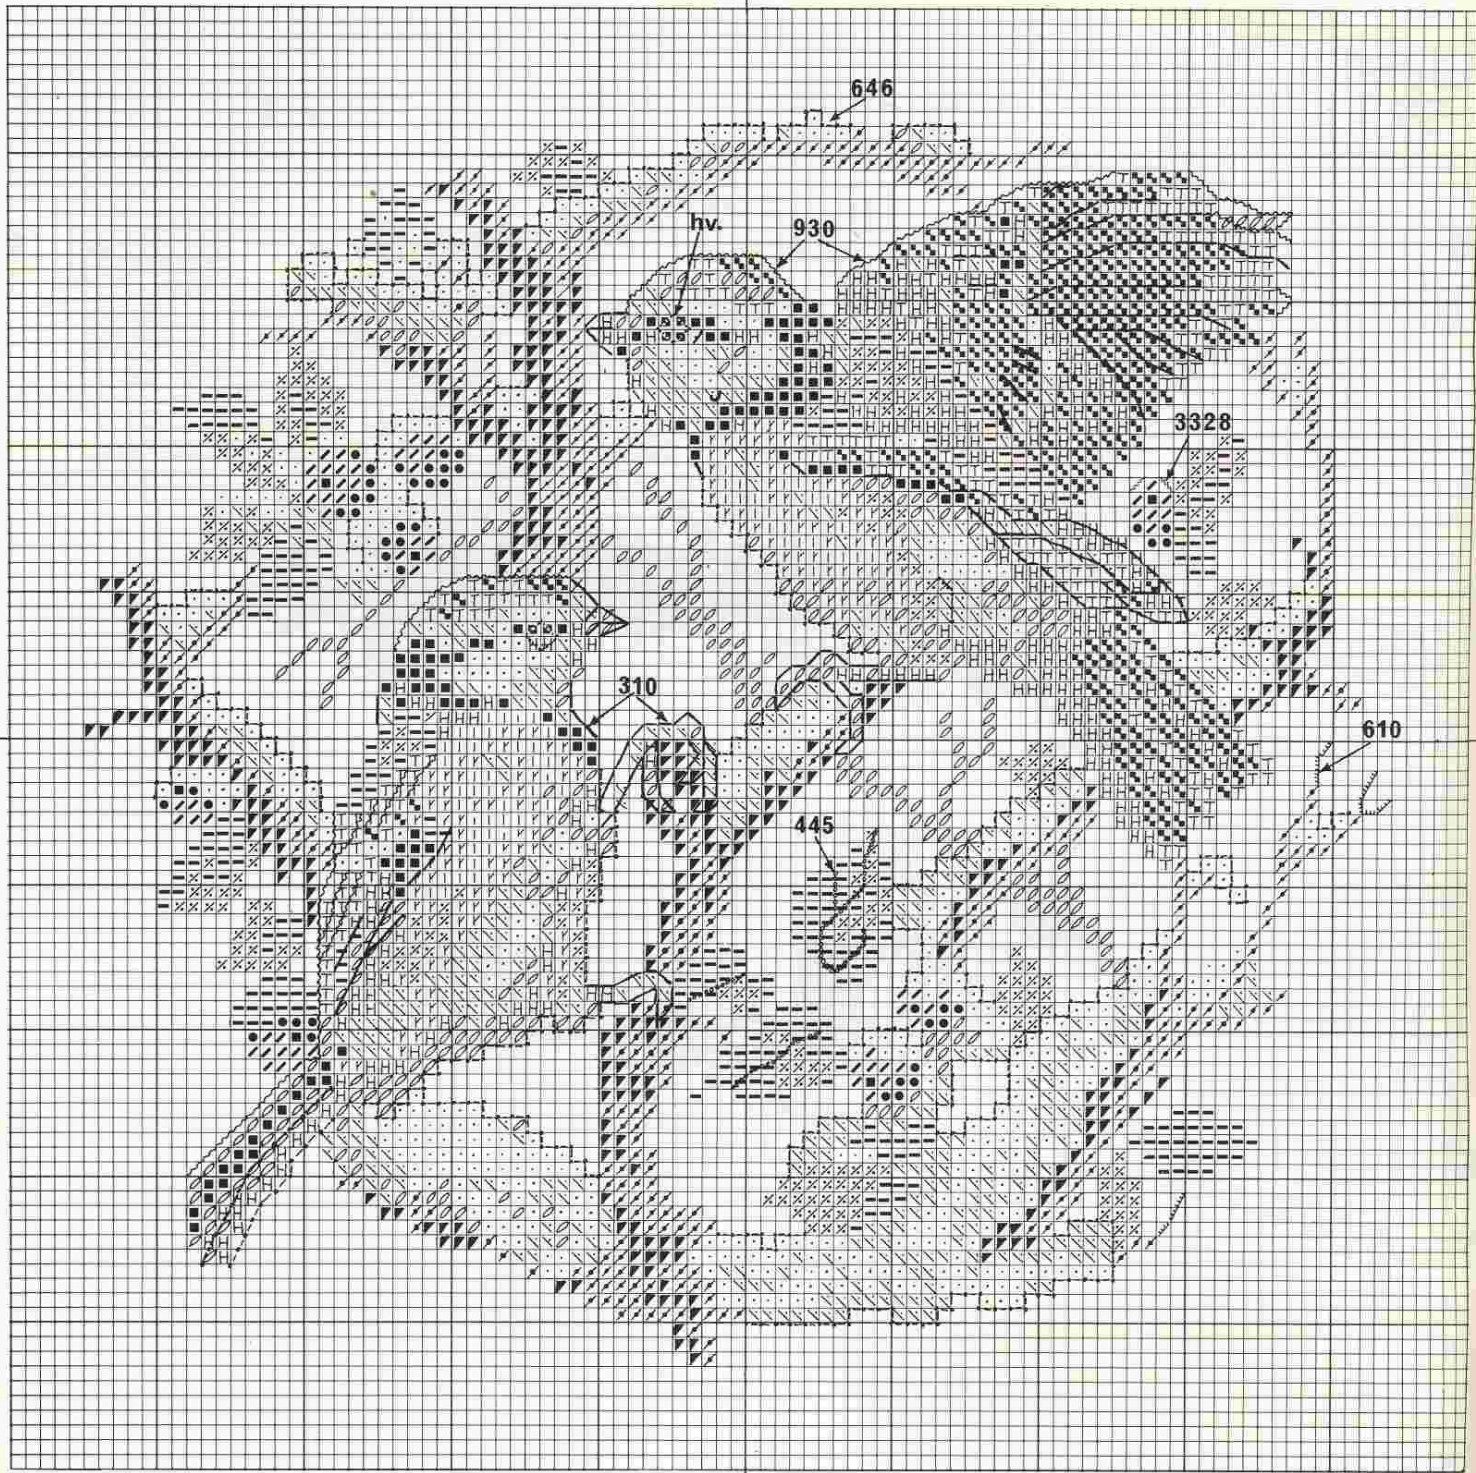

Parus caeruleus

Pica nica

..... hv.

648

310

610

..... 445

445

310

3328

..... hv.

- II Kruissteek met gesplitst garen borduren
- III Stiksteek met gesplitst garen borduren (1/6)
- IV Het patroon vanuit het midden beginnen

- I 1 □ on the chart = 2 threads of the fabric
- II Work the cross-stitch with split-yarn
- III Work the back-stitch with split-yarn (1/6)
- IV Count the design from the centre of the fabric

Kruissteek
Cross-stitch
Kreuzstich
Point de croix
Korssting

- I 1 □ im Muster sind 2 Fäden im Gewebe
- II Kreuzstich mit geteiltem Garn sticken
- III Steppstich mit geteiltem Garn sticken (1/6)
- IV Das Muster wird von der Mitte des Stoffes abgezählt

- I 1 □ sur le dessin sont 2 fils dans le tissu
- II Le point de croix est à broder avec fil divisé
- III Le point piqué est à broder avec fil divisé (1/6)
- IV Commencez le compter au centre de l'étoffe