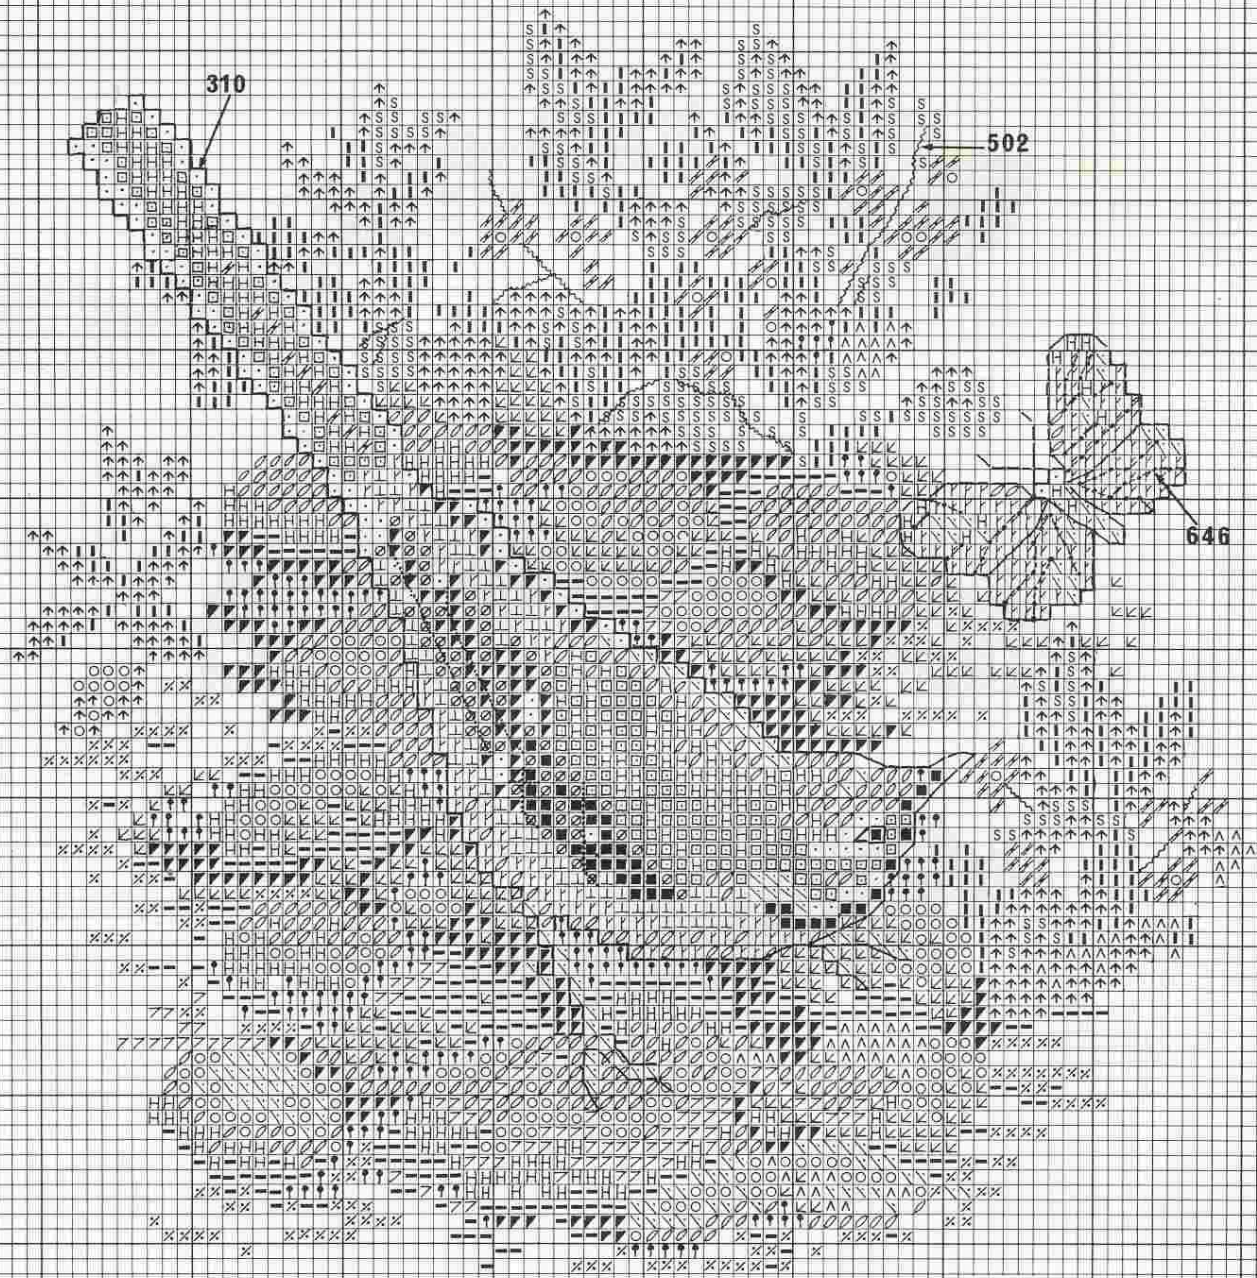

Parus caeruleus

Pica nica

..... hv.

648

310

610

..... 445

445

310

3328

..... hv.

- II Kruissteek met gesplitst garen borduren
- III Stiksteek met gesplitst garen borduren (1/6)
- IV Het patroon vanuit het midden beginnen

- I 1 □ on the chart = 2 threads of the fabric
- II Work the cross-stitch with split-yarn
- III Work the back-stitch with split-yarn (1/6)
- IV Count the design from the centre of the fabric

Kruissteek
Cross-stitch
Kreuzstich
Point de croix
Korssting

- I 1 □ im Muster sind 2 Fäden im Gewebe
- II Kreuzstich mit geteiltem Garn sticken
- III Steppstich mit geteiltem Garn sticken (1/6)
- IV Das Muster wird von der Mitte des Stoffes abgezählt

- I 1 □ sur le dessin sont 2 fils dans le tissu
- II Le point de croix est à broder avec fil divisé
- III Le point piqué est à broder avec fil divisé (1/6)
- IV Commencez le compter au centre de l'étoffe