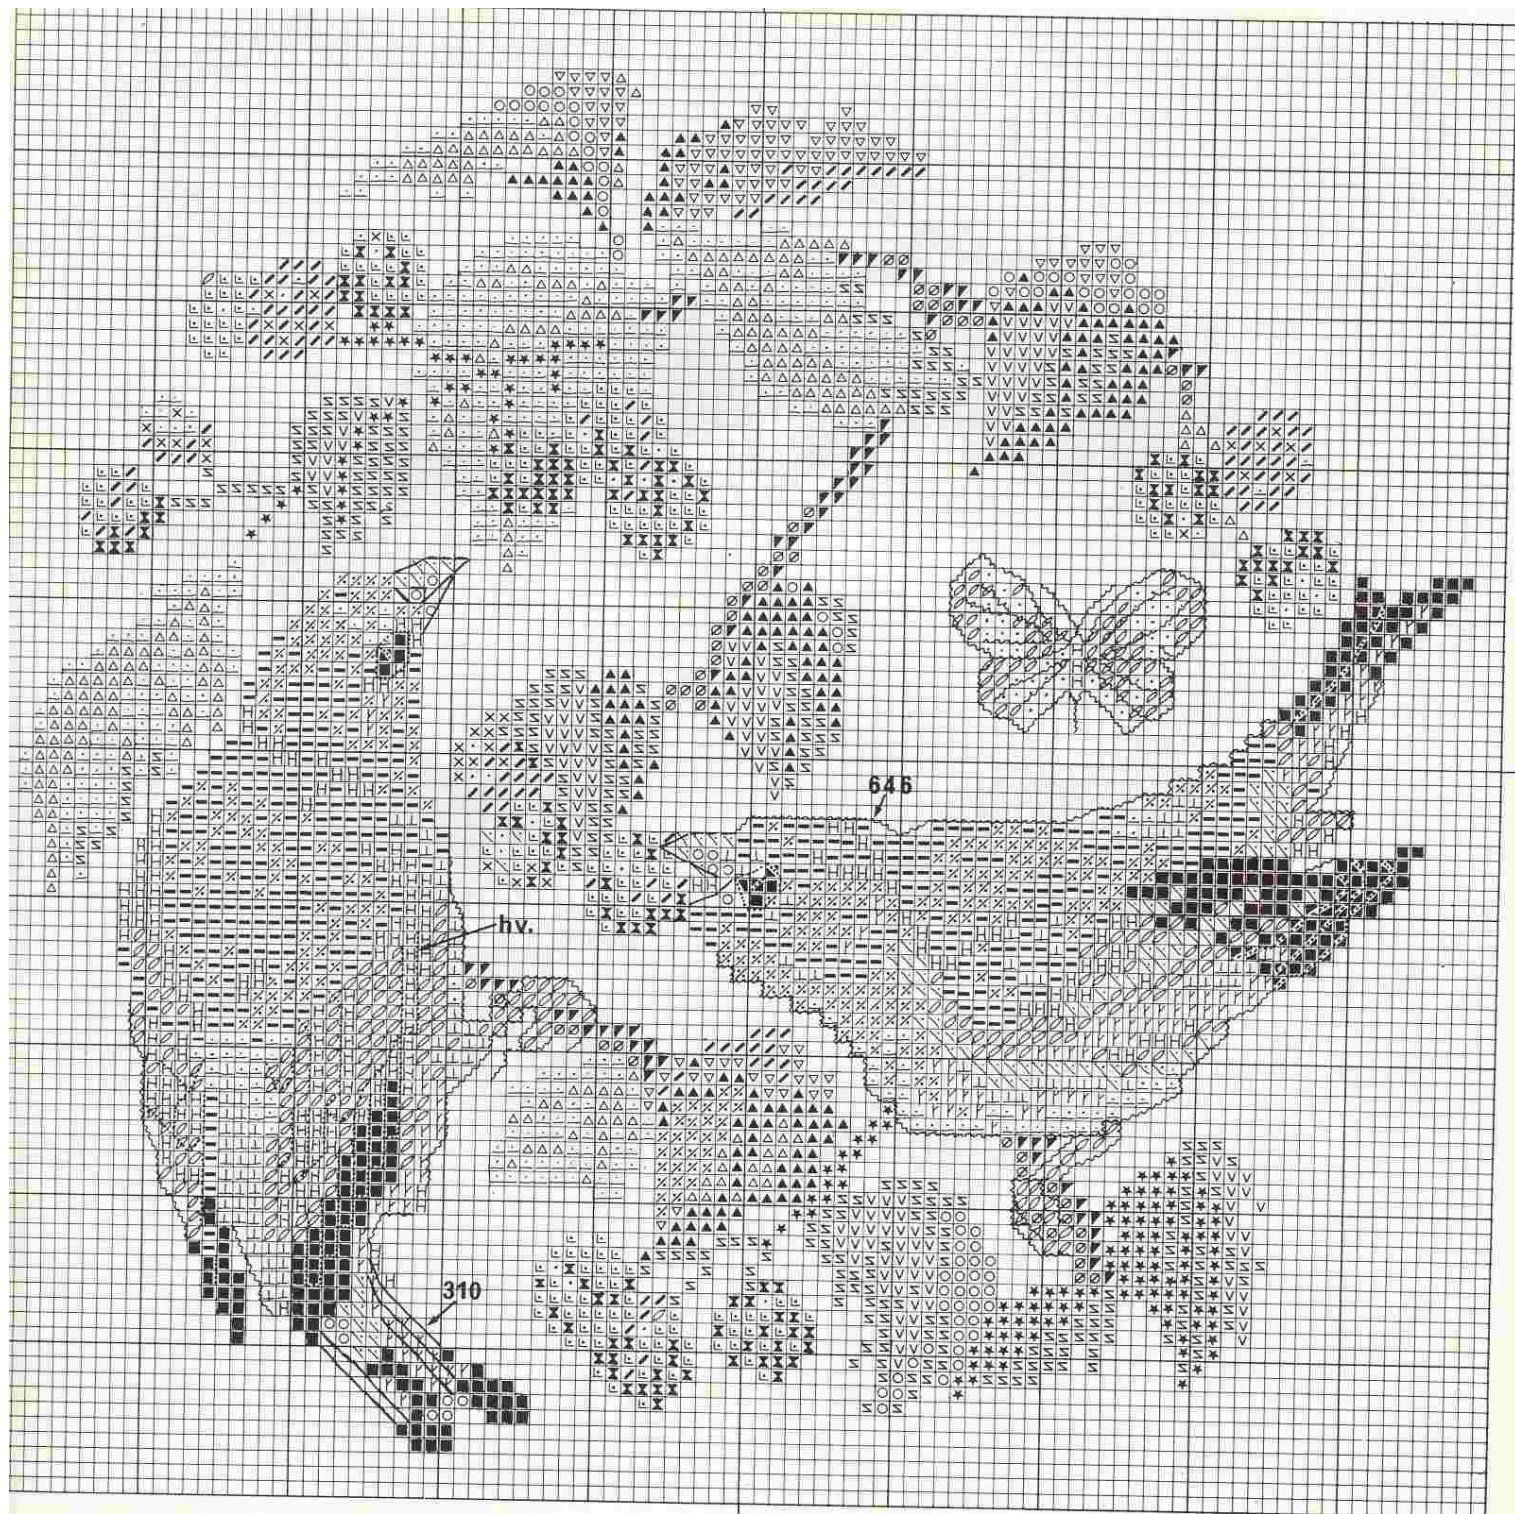

Parus caeruleus

Pica nica

..... hv.

648

310

610

..... 445

445

310

3328

..... hv.

- II Kruissteek met gesplitst garen borduren
- III Stiksteek met gesplitst garen borduren (1/6)
- IV Het patroon vanuit het midden beginnen

- I 1 □ on the chart = 2 threads of the fabric
- II Work the cross-stitch with split-yarn
- III Work the back-stitch with split-yarn (1/6)
- IV Count the design from the centre of the fabric

Kruissteek
Cross-stitch
Kreuzstich
Point de croix
Korssting

- I 1 □ im Muster sind 2 Fäden im Gewebe
- II Kreuzstich mit geteiltem Garn sticken
- III Steppstich mit geteiltem Garn sticken (1/6)
- IV Das Muster wird von der Mitte des Stoffes abgezählt

Stiksteek
Back-stitch
Steppstich
Point piqué
Stikkeesting

- I 1 □ i mønsteret = 2 tråde i stoffet
- II Sy korssting med delt garn
- III Sy stikkeesting med delt garn (1/6)
- IV Mønsteret taelles ud fra midten